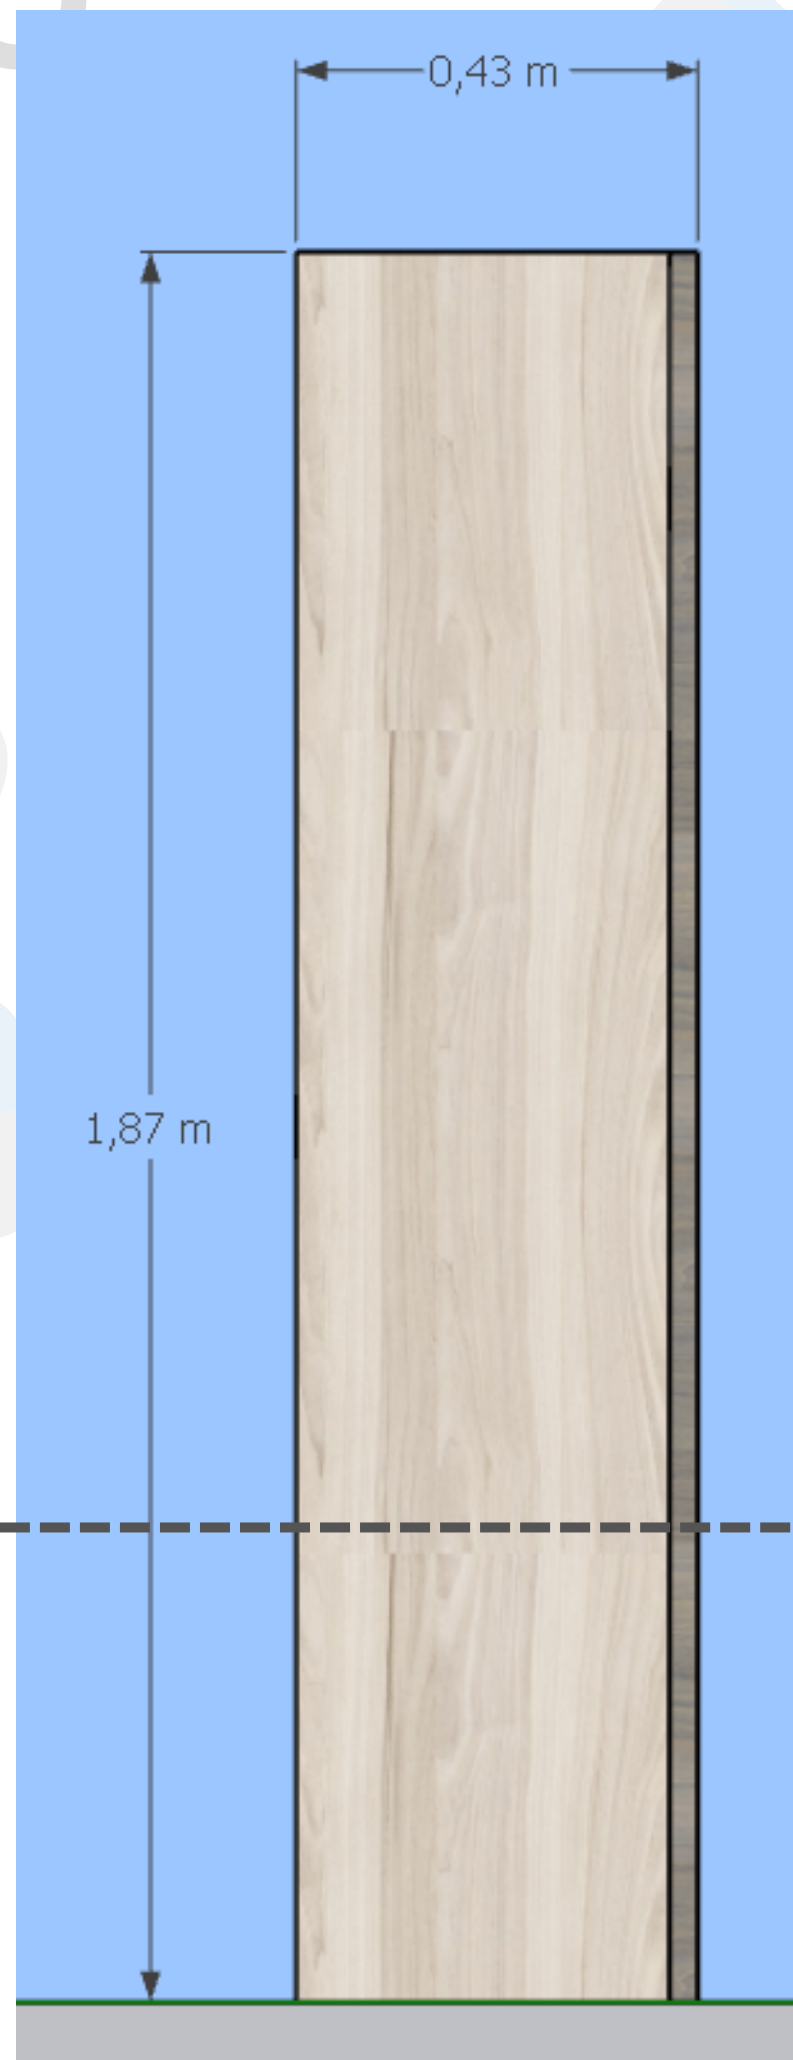

# Sala das agentes

VISTA FRONTAL

**ARMÁRIO 01**

largura: 0,43cm

Nichos

02 Portas de correr

# Sala das agentes

VISTA LATERAL /  
VOLUMETRIA

**ARMÁRIO 01**

largura: 0,43cm

Dividido em 4  
nichos

- Sala das agentes

**MESA**