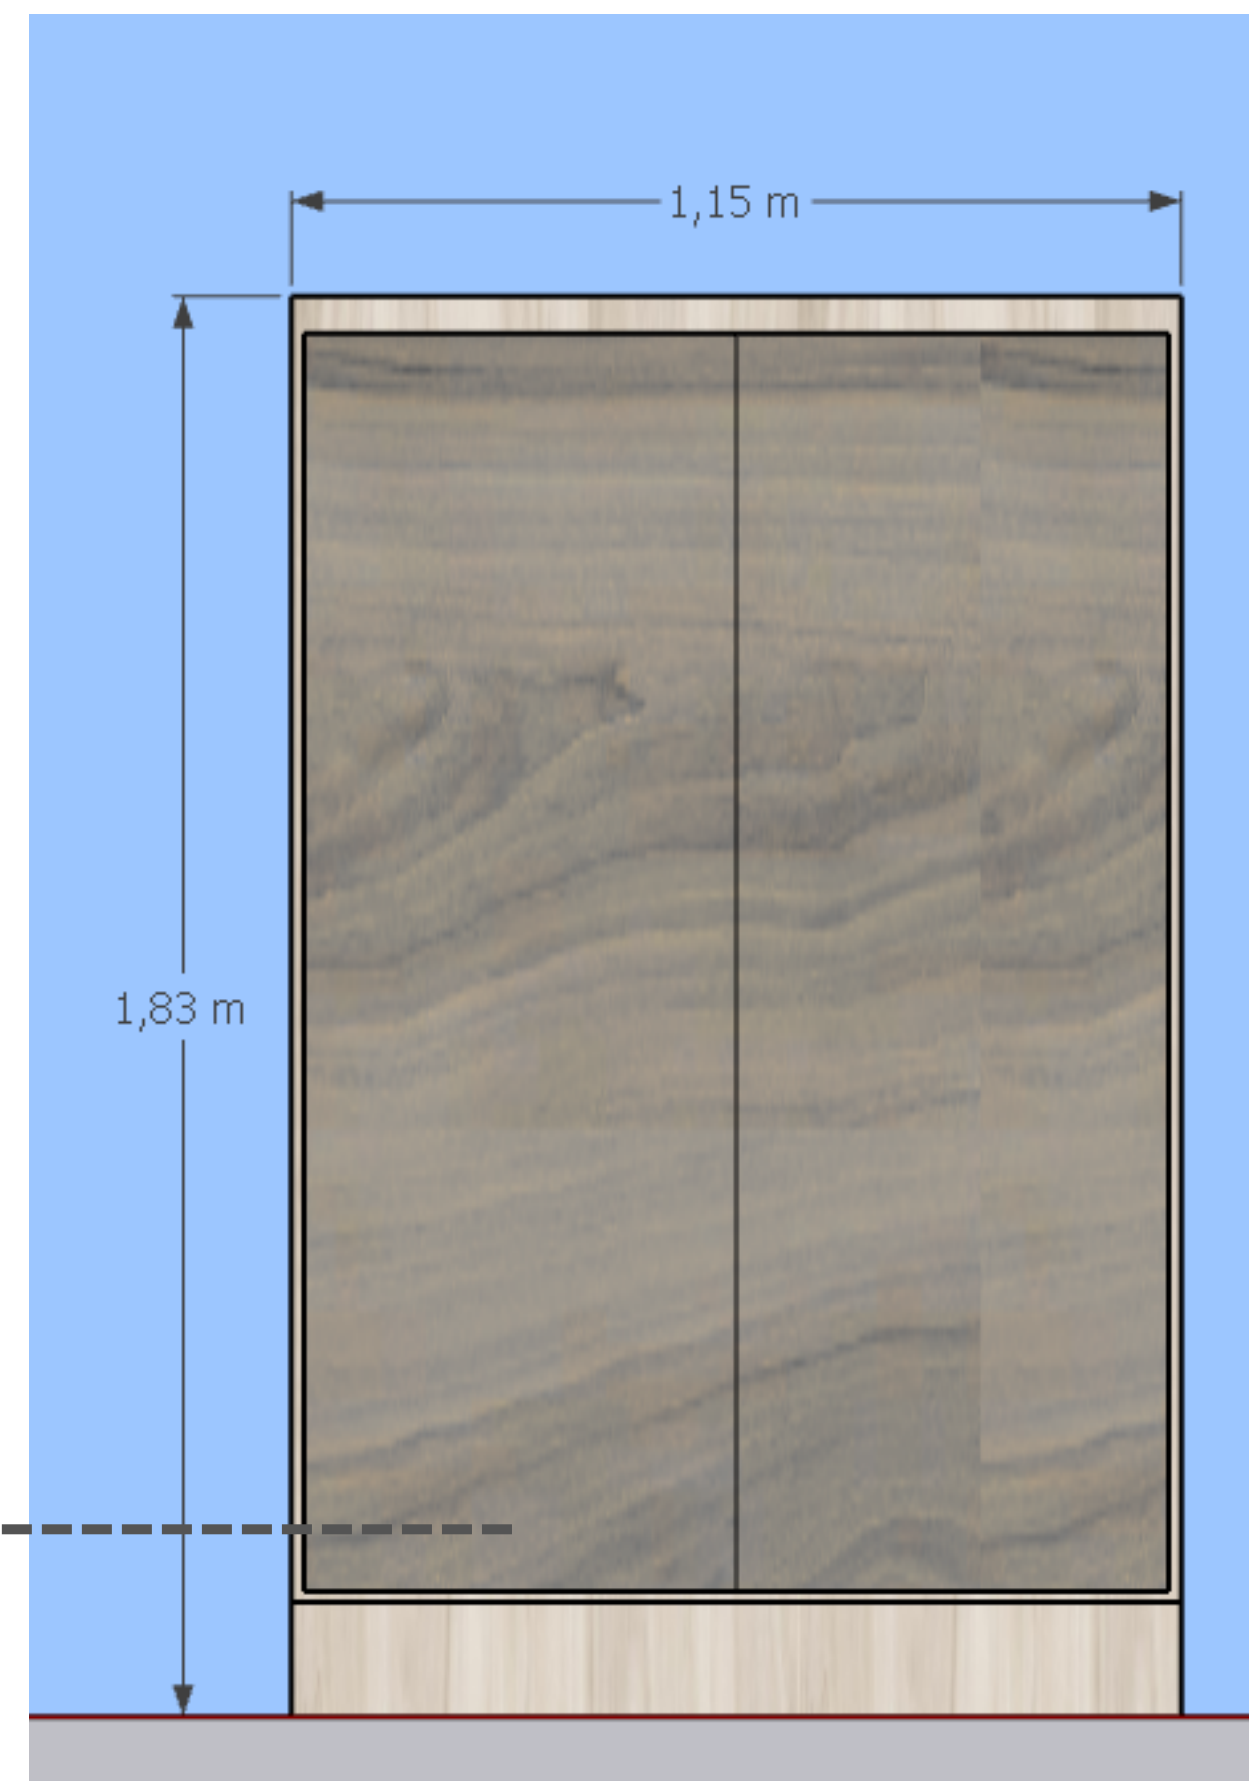

- Depósito perto da lavanderia

VISTA FRONTAL

ARMÁRIO 01
largura: 0,43cm

Nichos
02 Portas de
correr

Descrição
ambiente

Quantidade

Móvel

Sala do Dentista	1	Balcão
	1	Cuba de embutir
	1	Mesa (para uma pessoa)