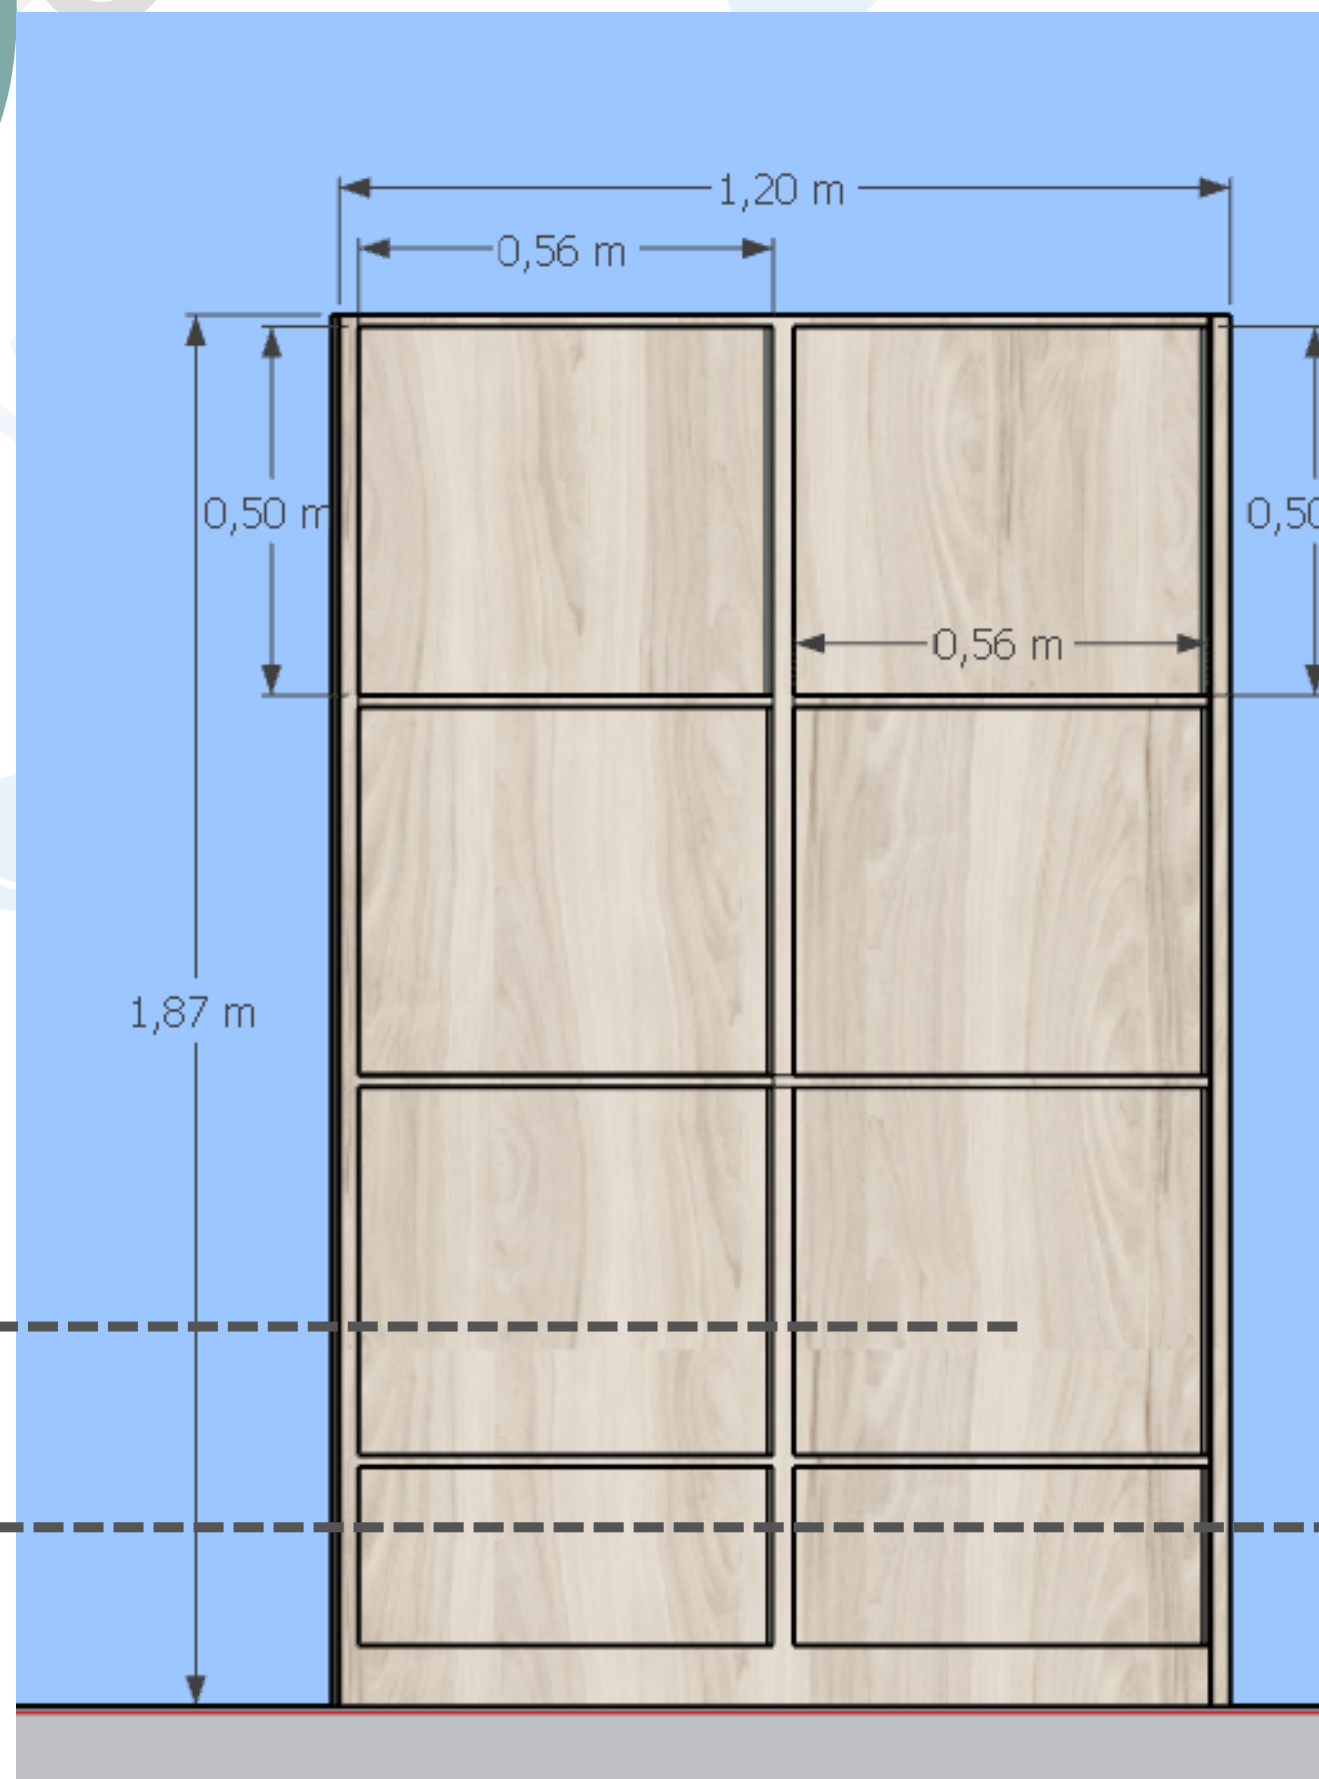

# Sala das agentes

VISTA FRONTAL

**ARMÁRIO 01**

largura: 0,43cm

Nichos

02 Portas de correr