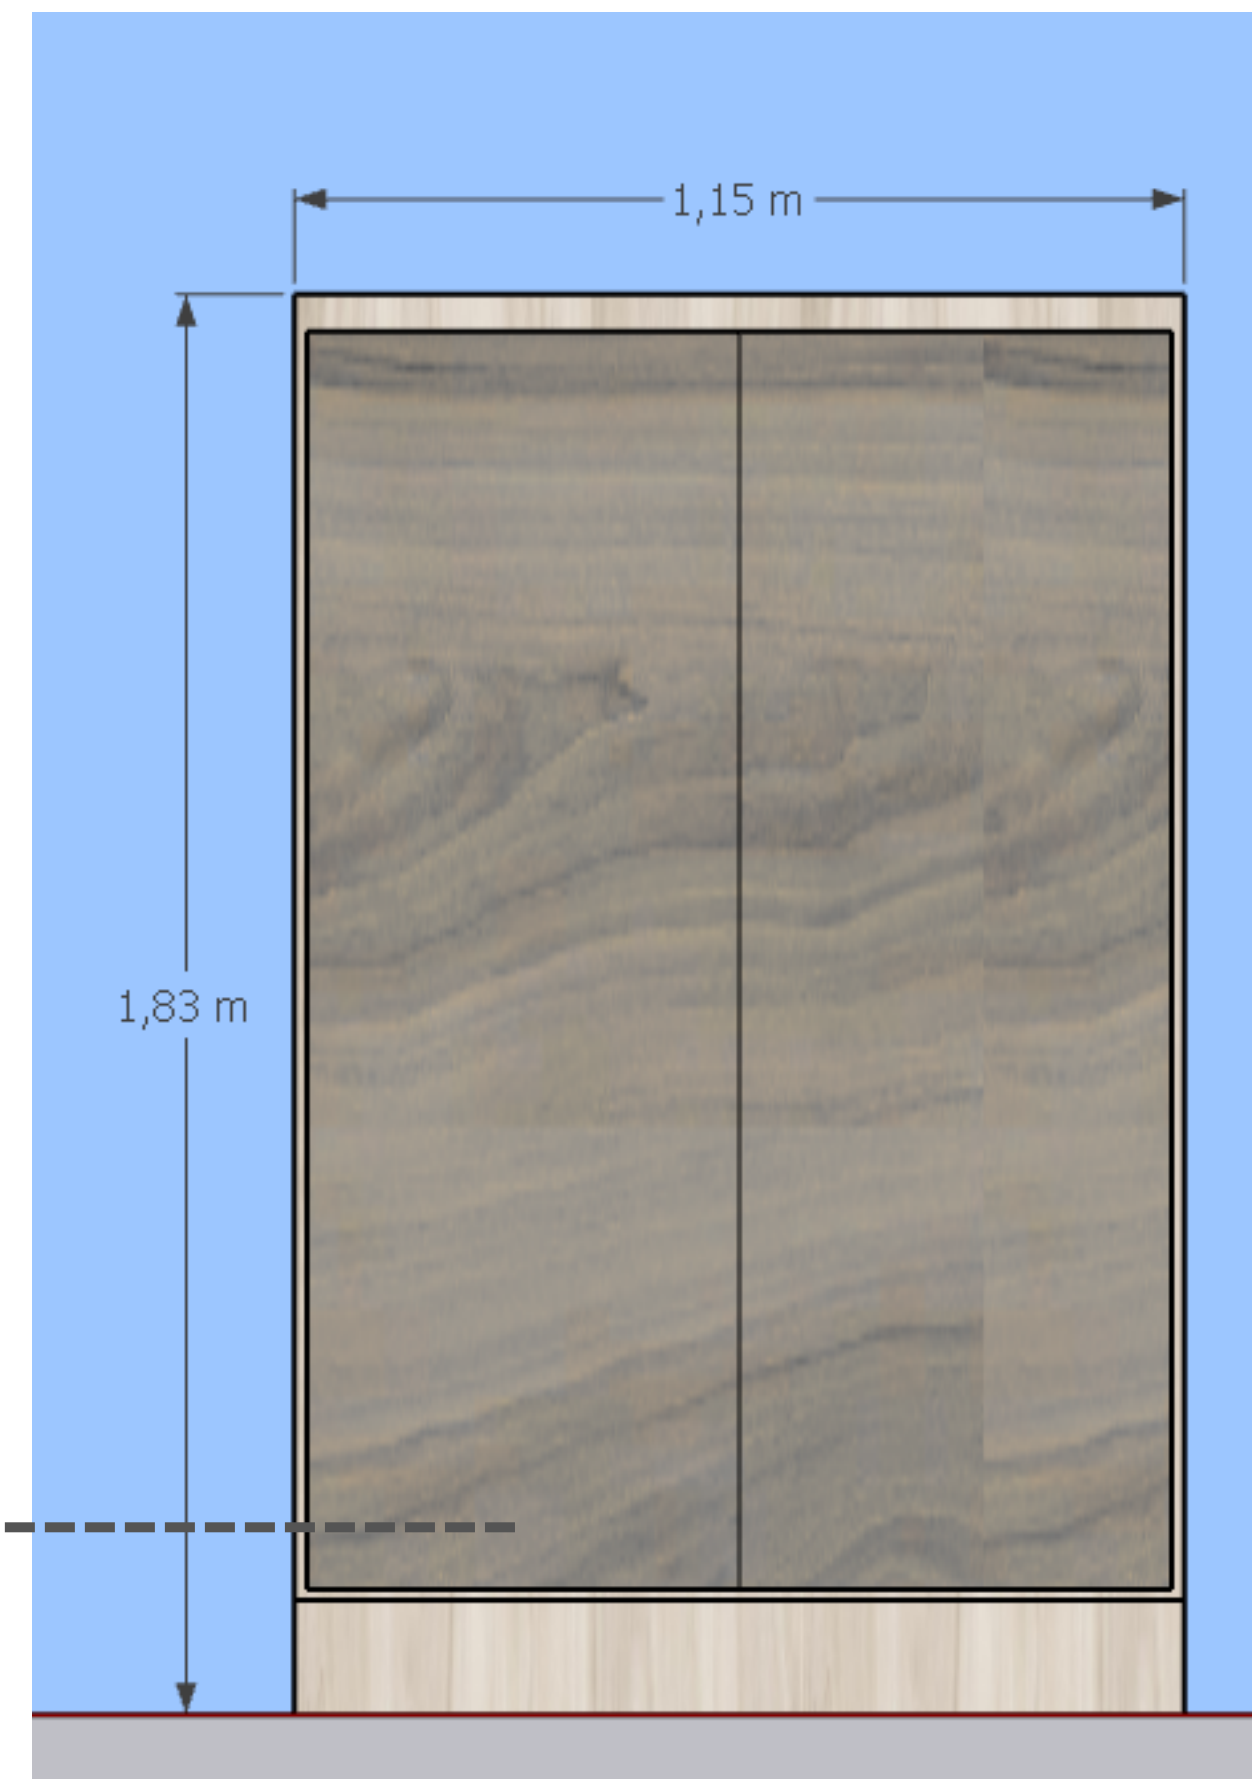

# Sala das agentes

VISTA FRONTAL

**ARMÁRIO 01**

largura: 0,43cm

Nichos

02 Portas de correr