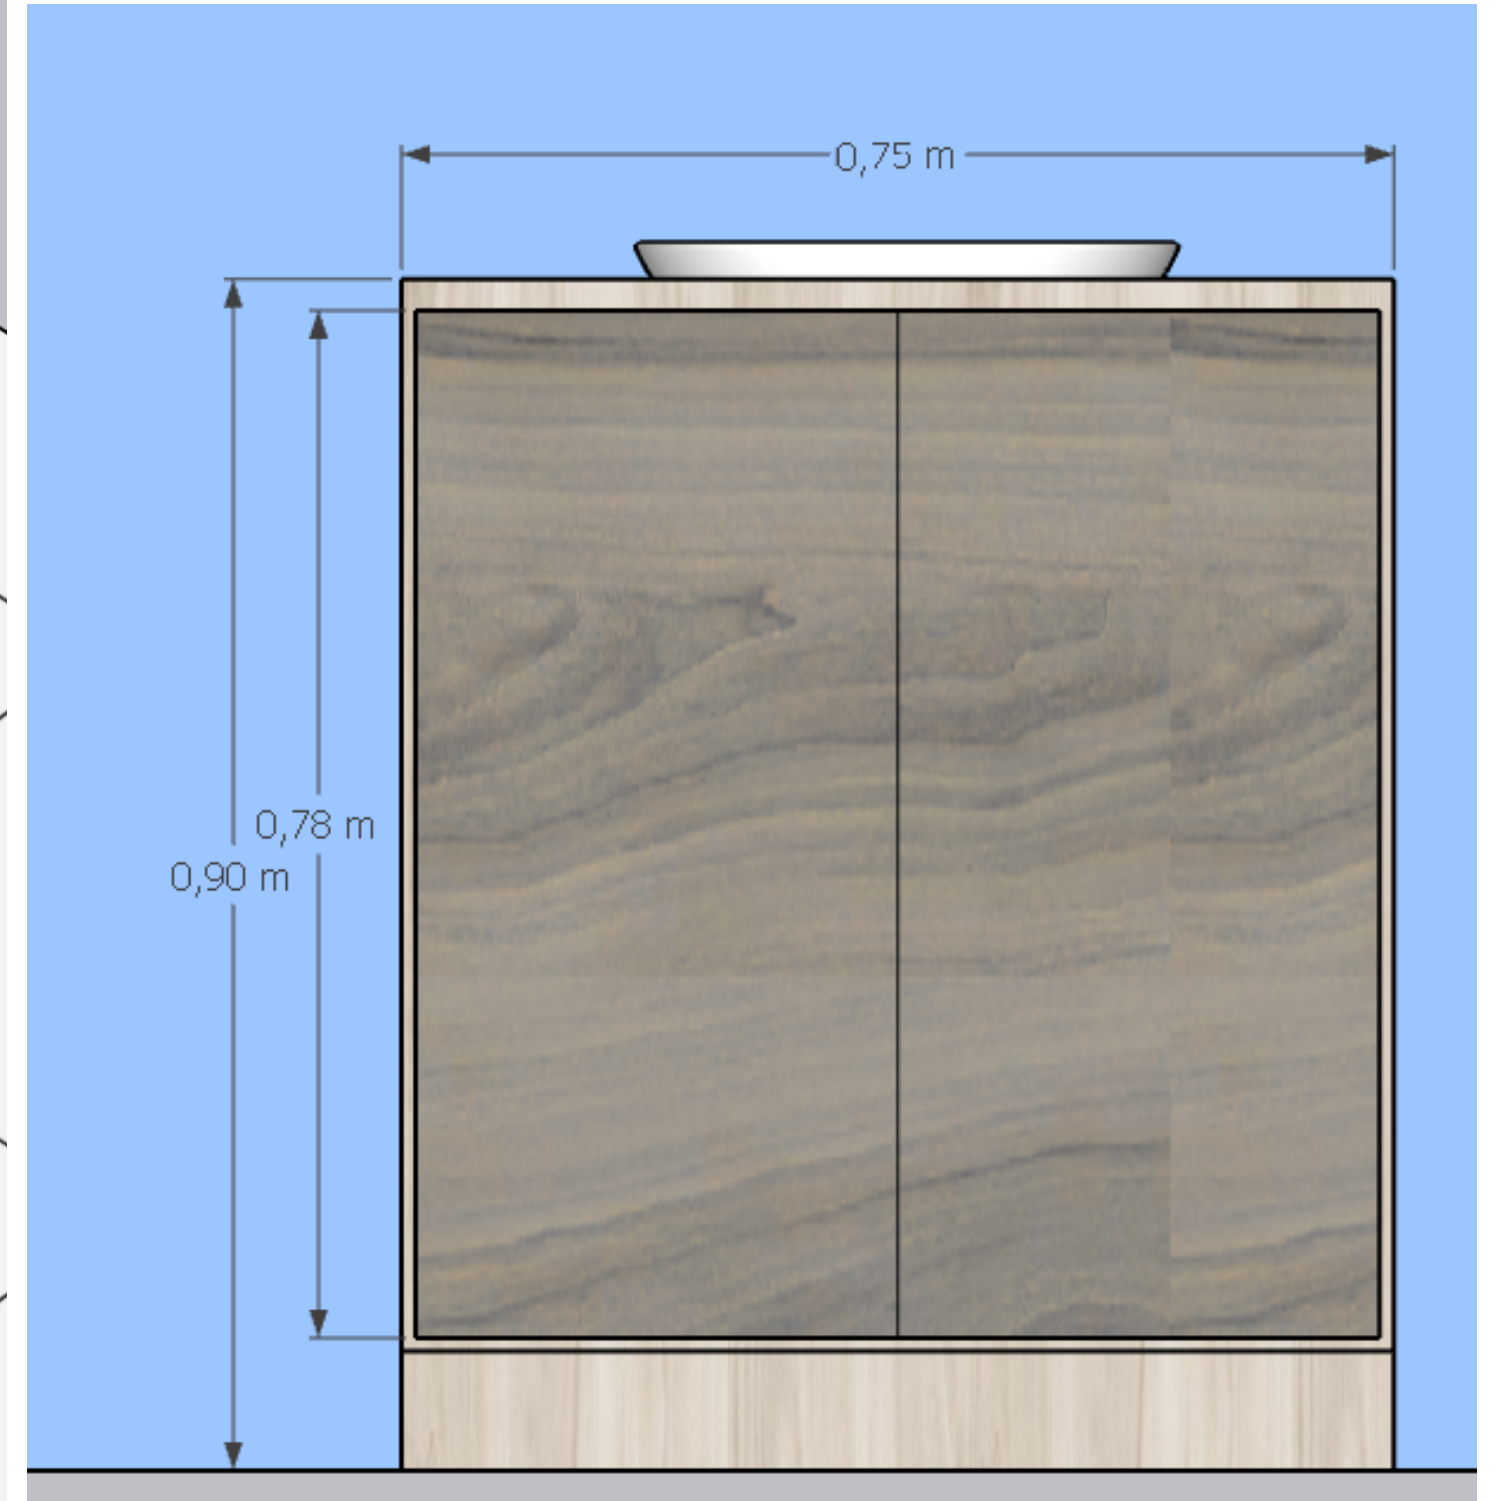

BWC

VOLUMETRIA

BALCÃO

CUBA DE
EMBUTIR

02 PORTAS
DE CORRER

Descrição
ambiente

Quantidade

Móvel

Lavanderia	2	Tanques
	1	Balcão vertical
	1	Balcão aéreo