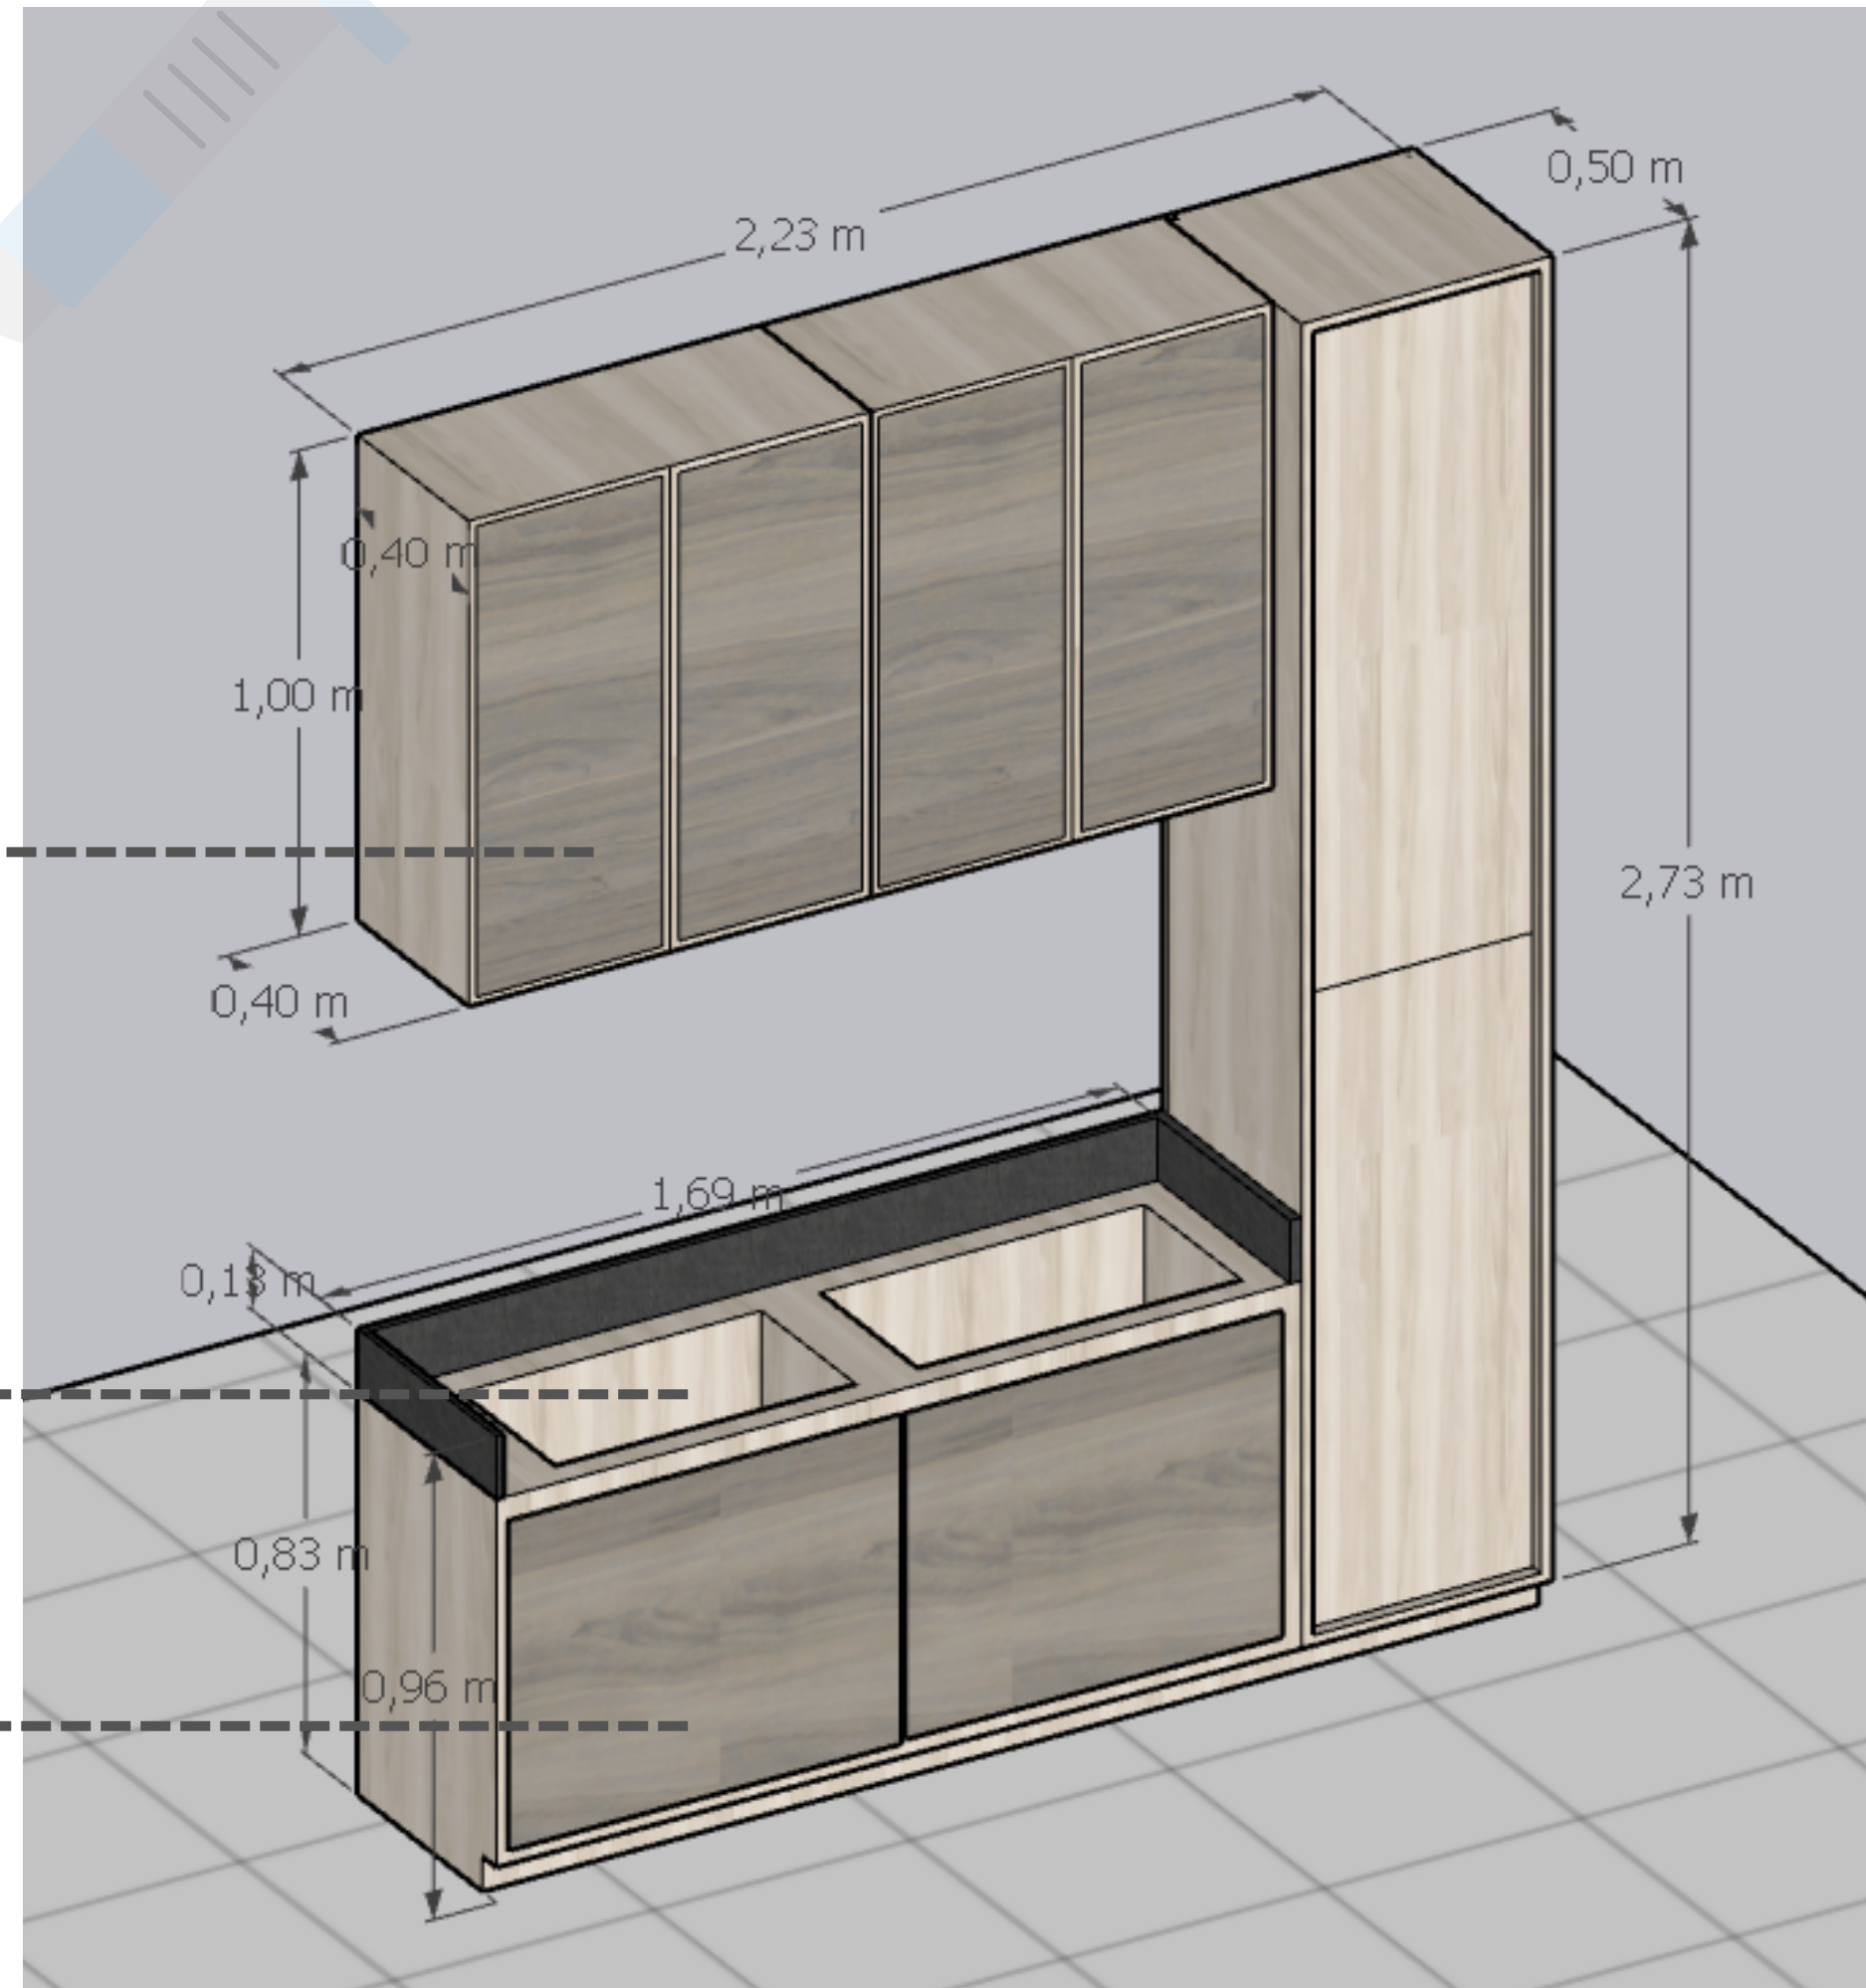

Descrição
ambiente

Quantidade

Móvel

Lavanderia	2	Tanques
	1	Balcão vertical
	1	Balcão aéreo

● Lavanderia

VOLUMETRIA

PORTAS DE
ABRIR

02
TANQUES

PORTAS DE
CORRER