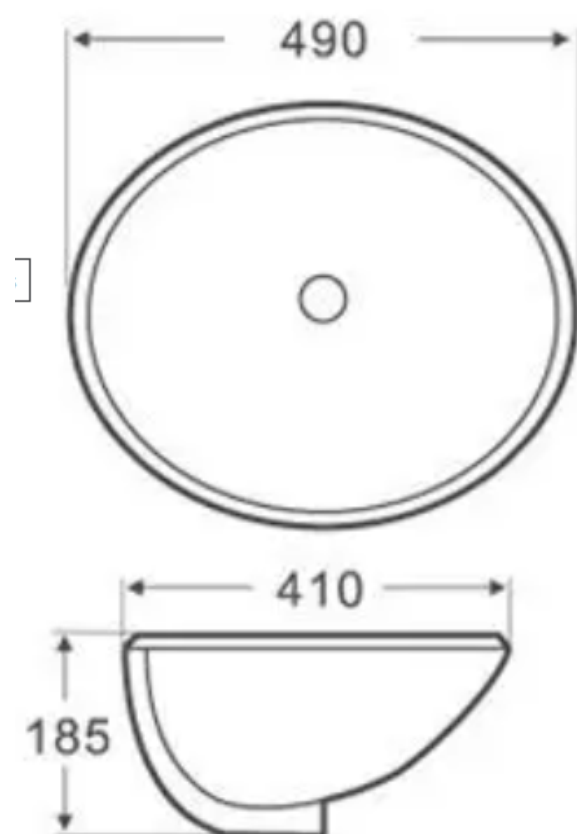

• CUBA DE EMBUTIR PARA BALCÕES **Cuba de louça.**

Cuba De Louça Para Banheiro Embutir  
Lavatório de embutir na bancada

Medidas : 49,0 x 41,0 cm  
Profundidade: 18,5 cm

Produto de alta qualidade, realmente diferenciado - alto padrão  
Cuba Retangular de Sobrepor com bordas lisas para instalação por baixo da bancada