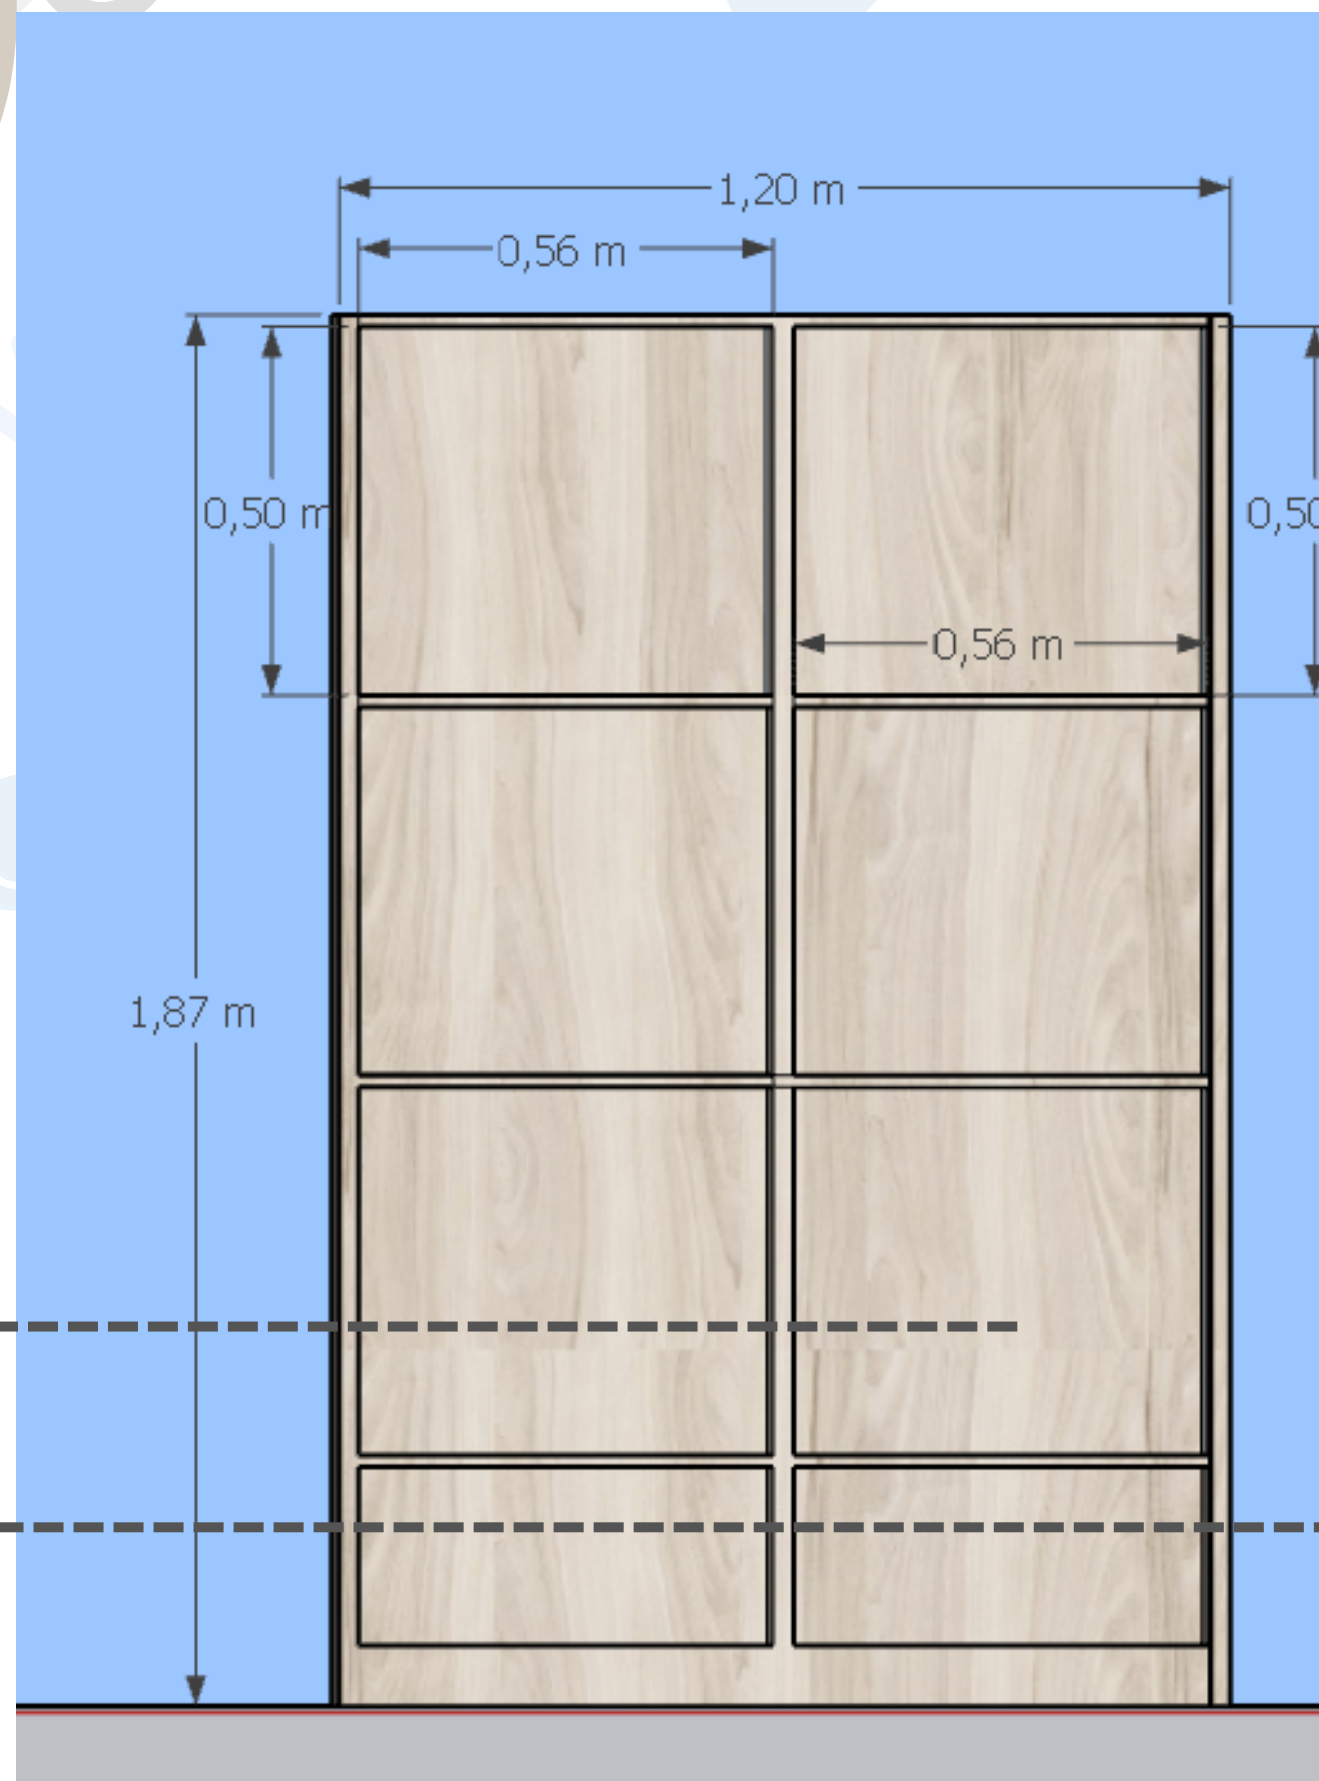

- Depósito perto da cozinha

VISTA FRONTAL

ARMÁRIO com nichos 01
largura: 0,43cm

Nichos
02 Portas de correr