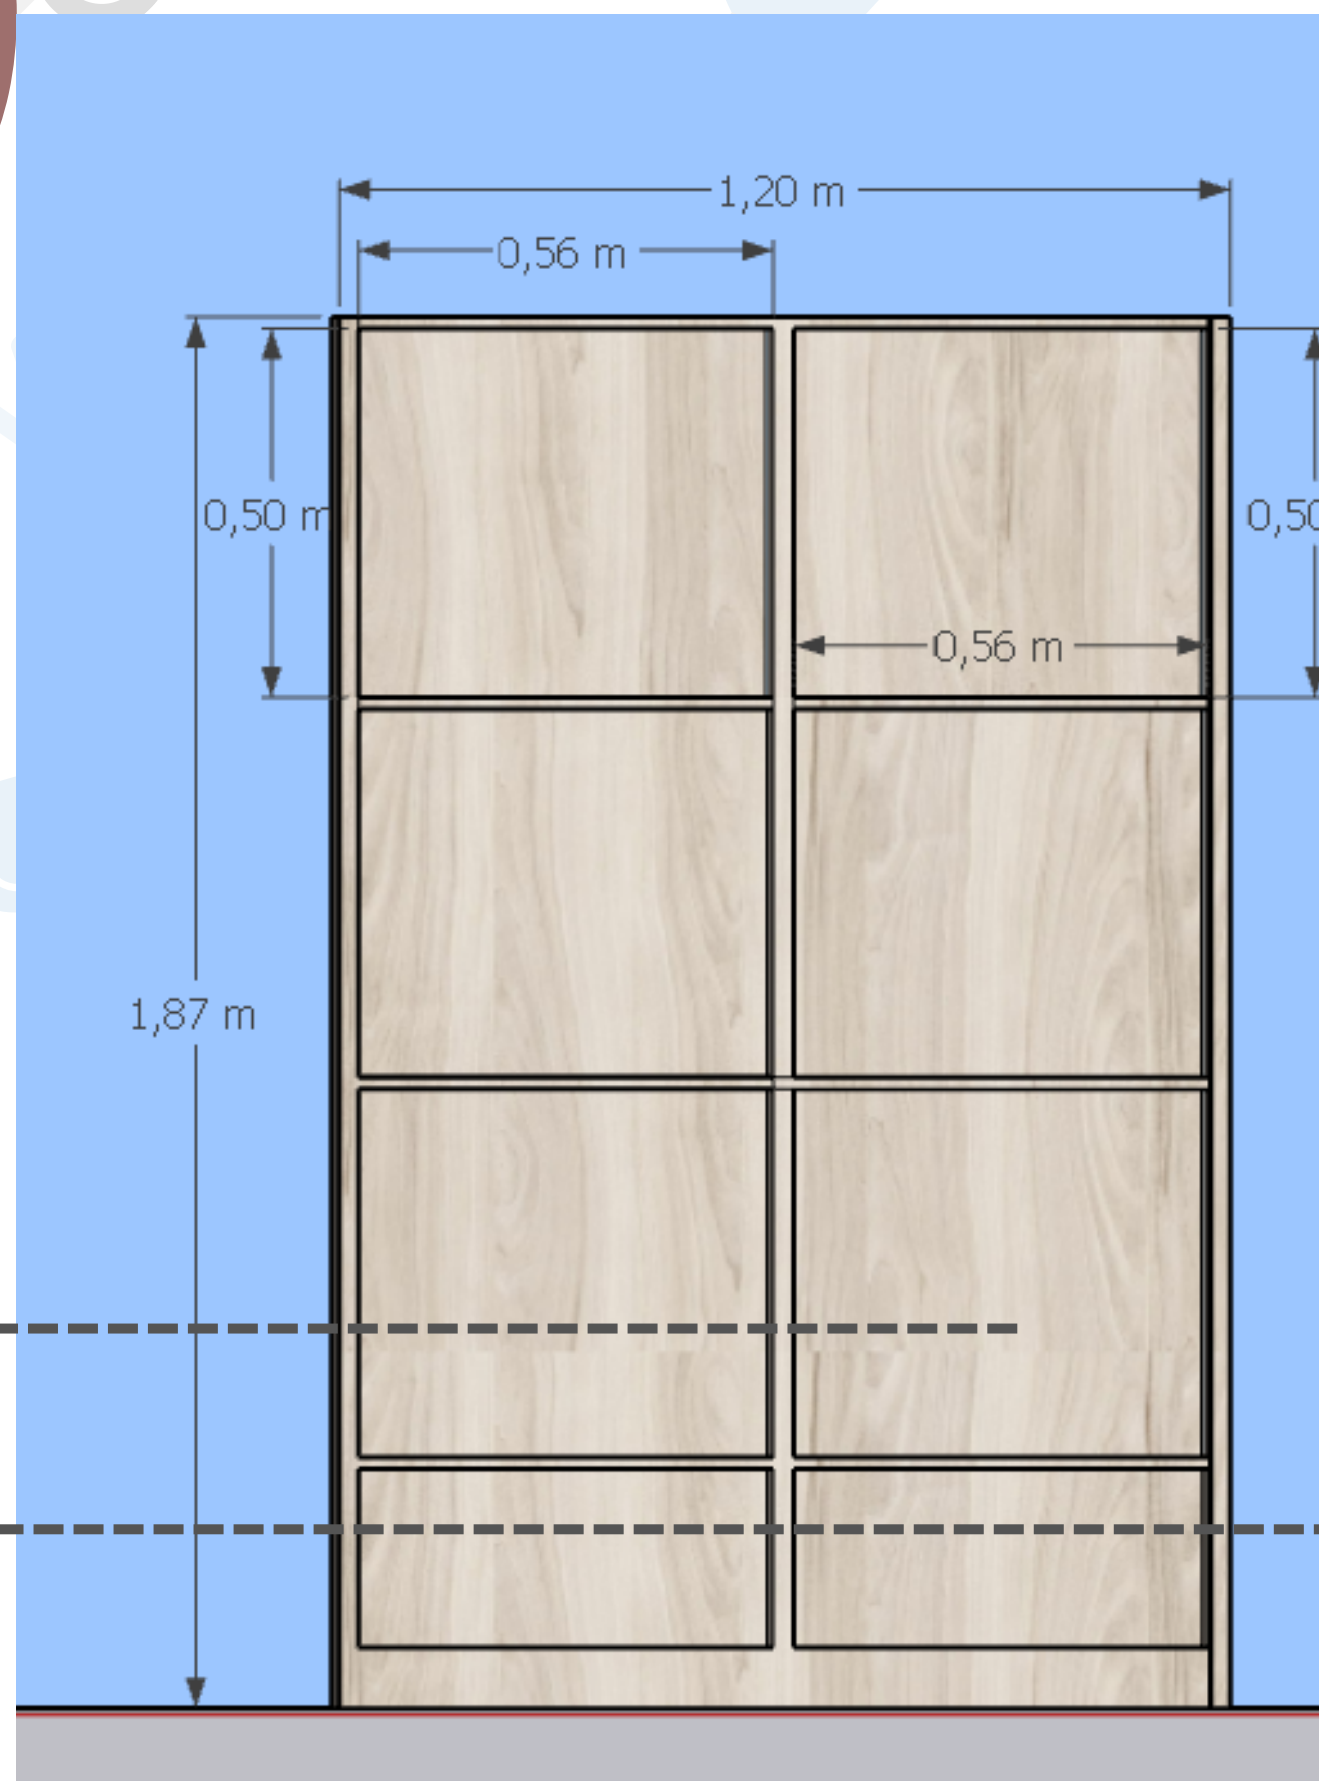

- Depósito perto da lavanderia

VISTA FRONTAL

ARMÁRIO 01
largura: 0,43cm

Nichos
02 Portas de
correr

Descrição
ambiente

Quantidade

Móvel

Sala do Dentista	1	Balcão
	1	Cuba de embutir
	1	Mesa (para uma pessoa)