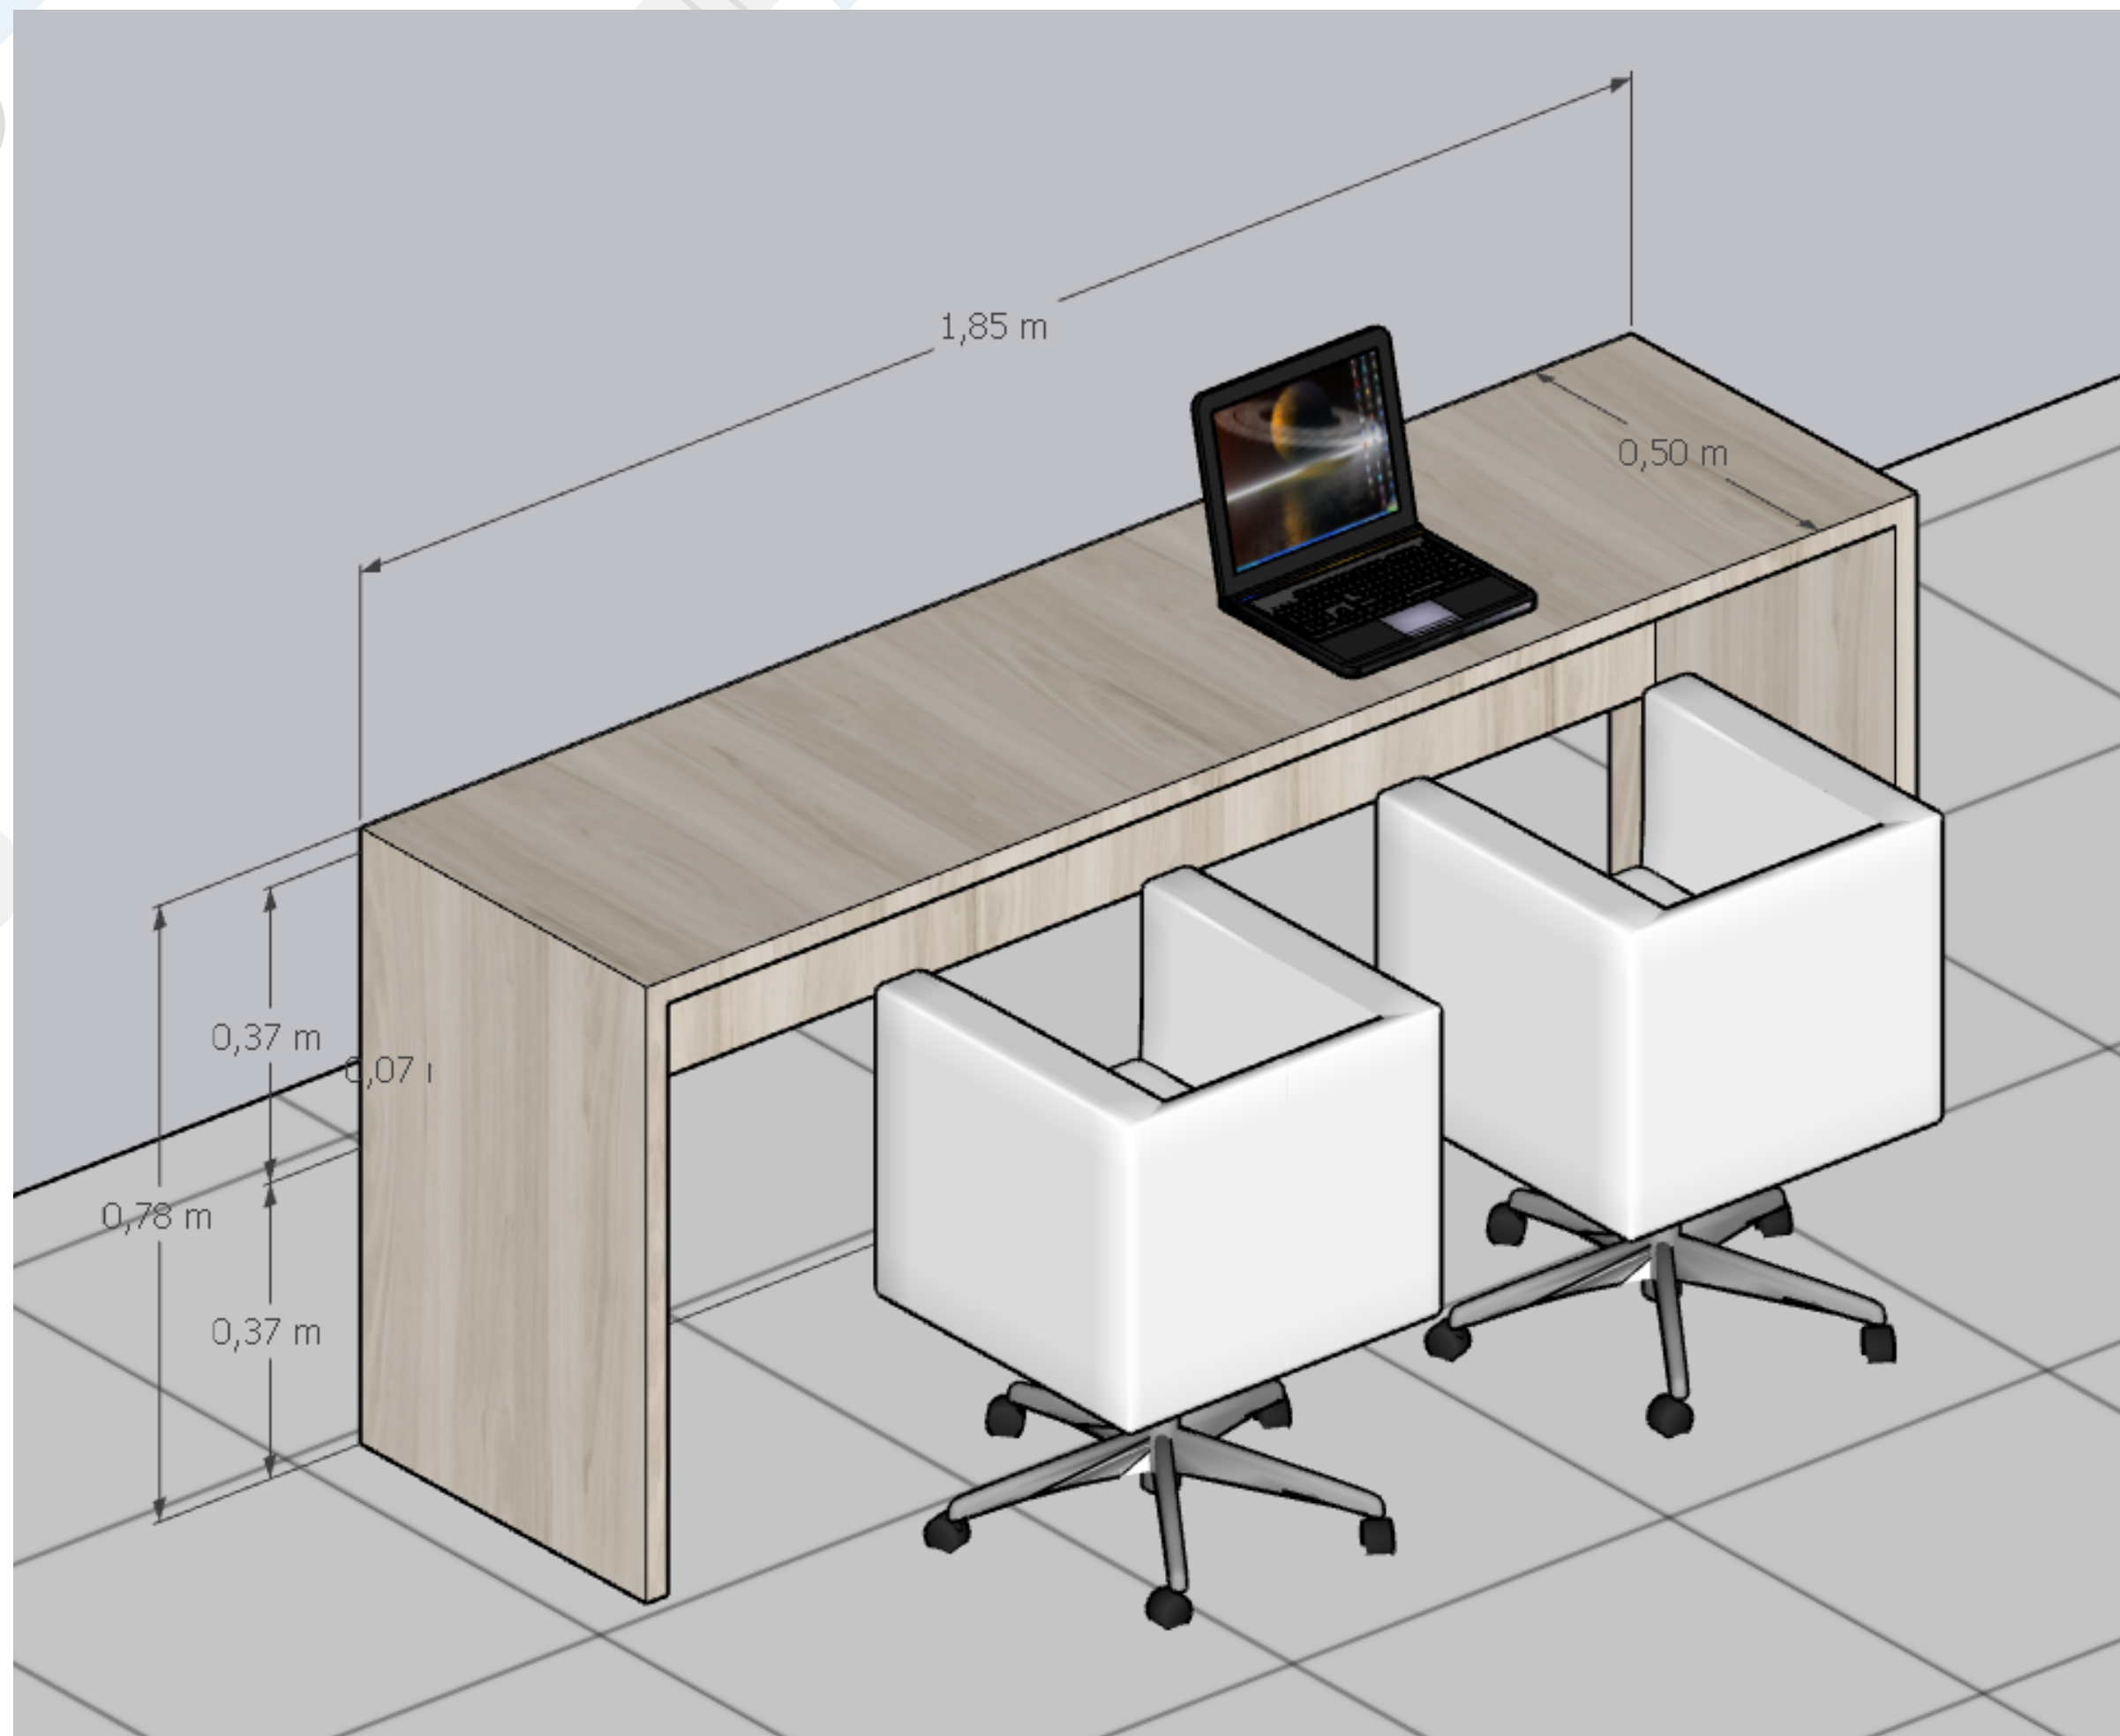

• Sala das agentes

VOLUMETRIA

MESA