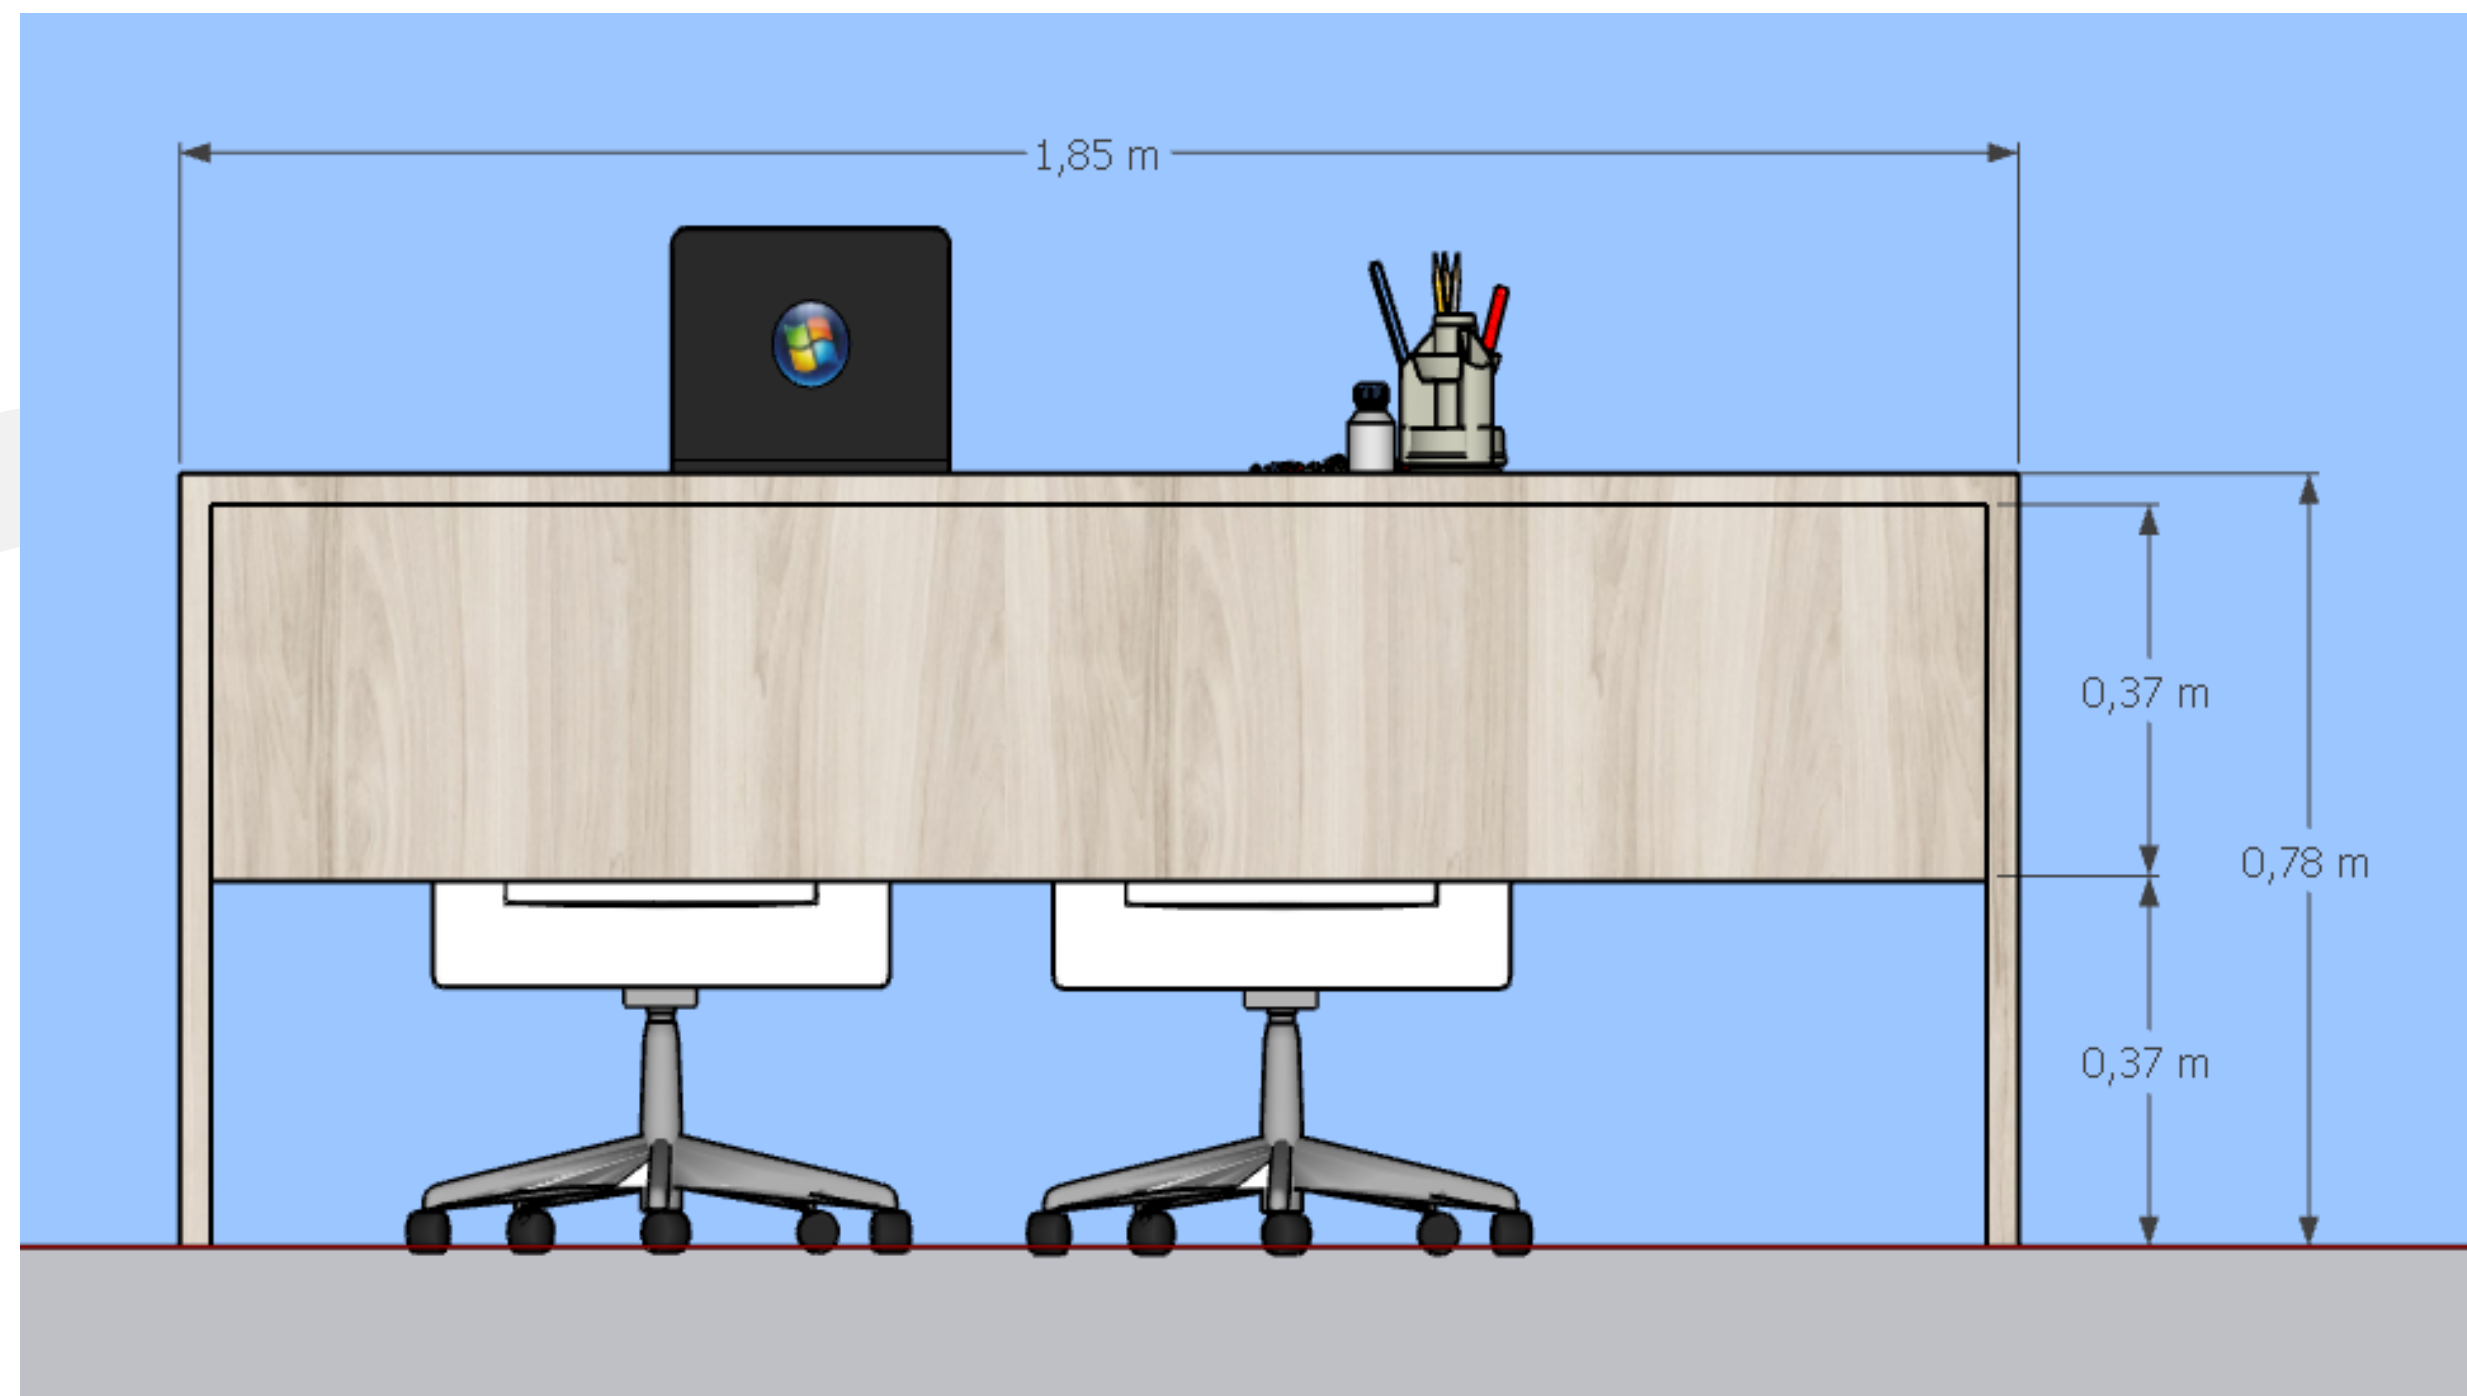

# Sala das agentes

VISTA LATERAL /  
VOLUMETRIA

**ARMÁRIO 01**

largura: 0,43cm

Dividido em 4  
nichos

- Sala das agentes

**MESA**