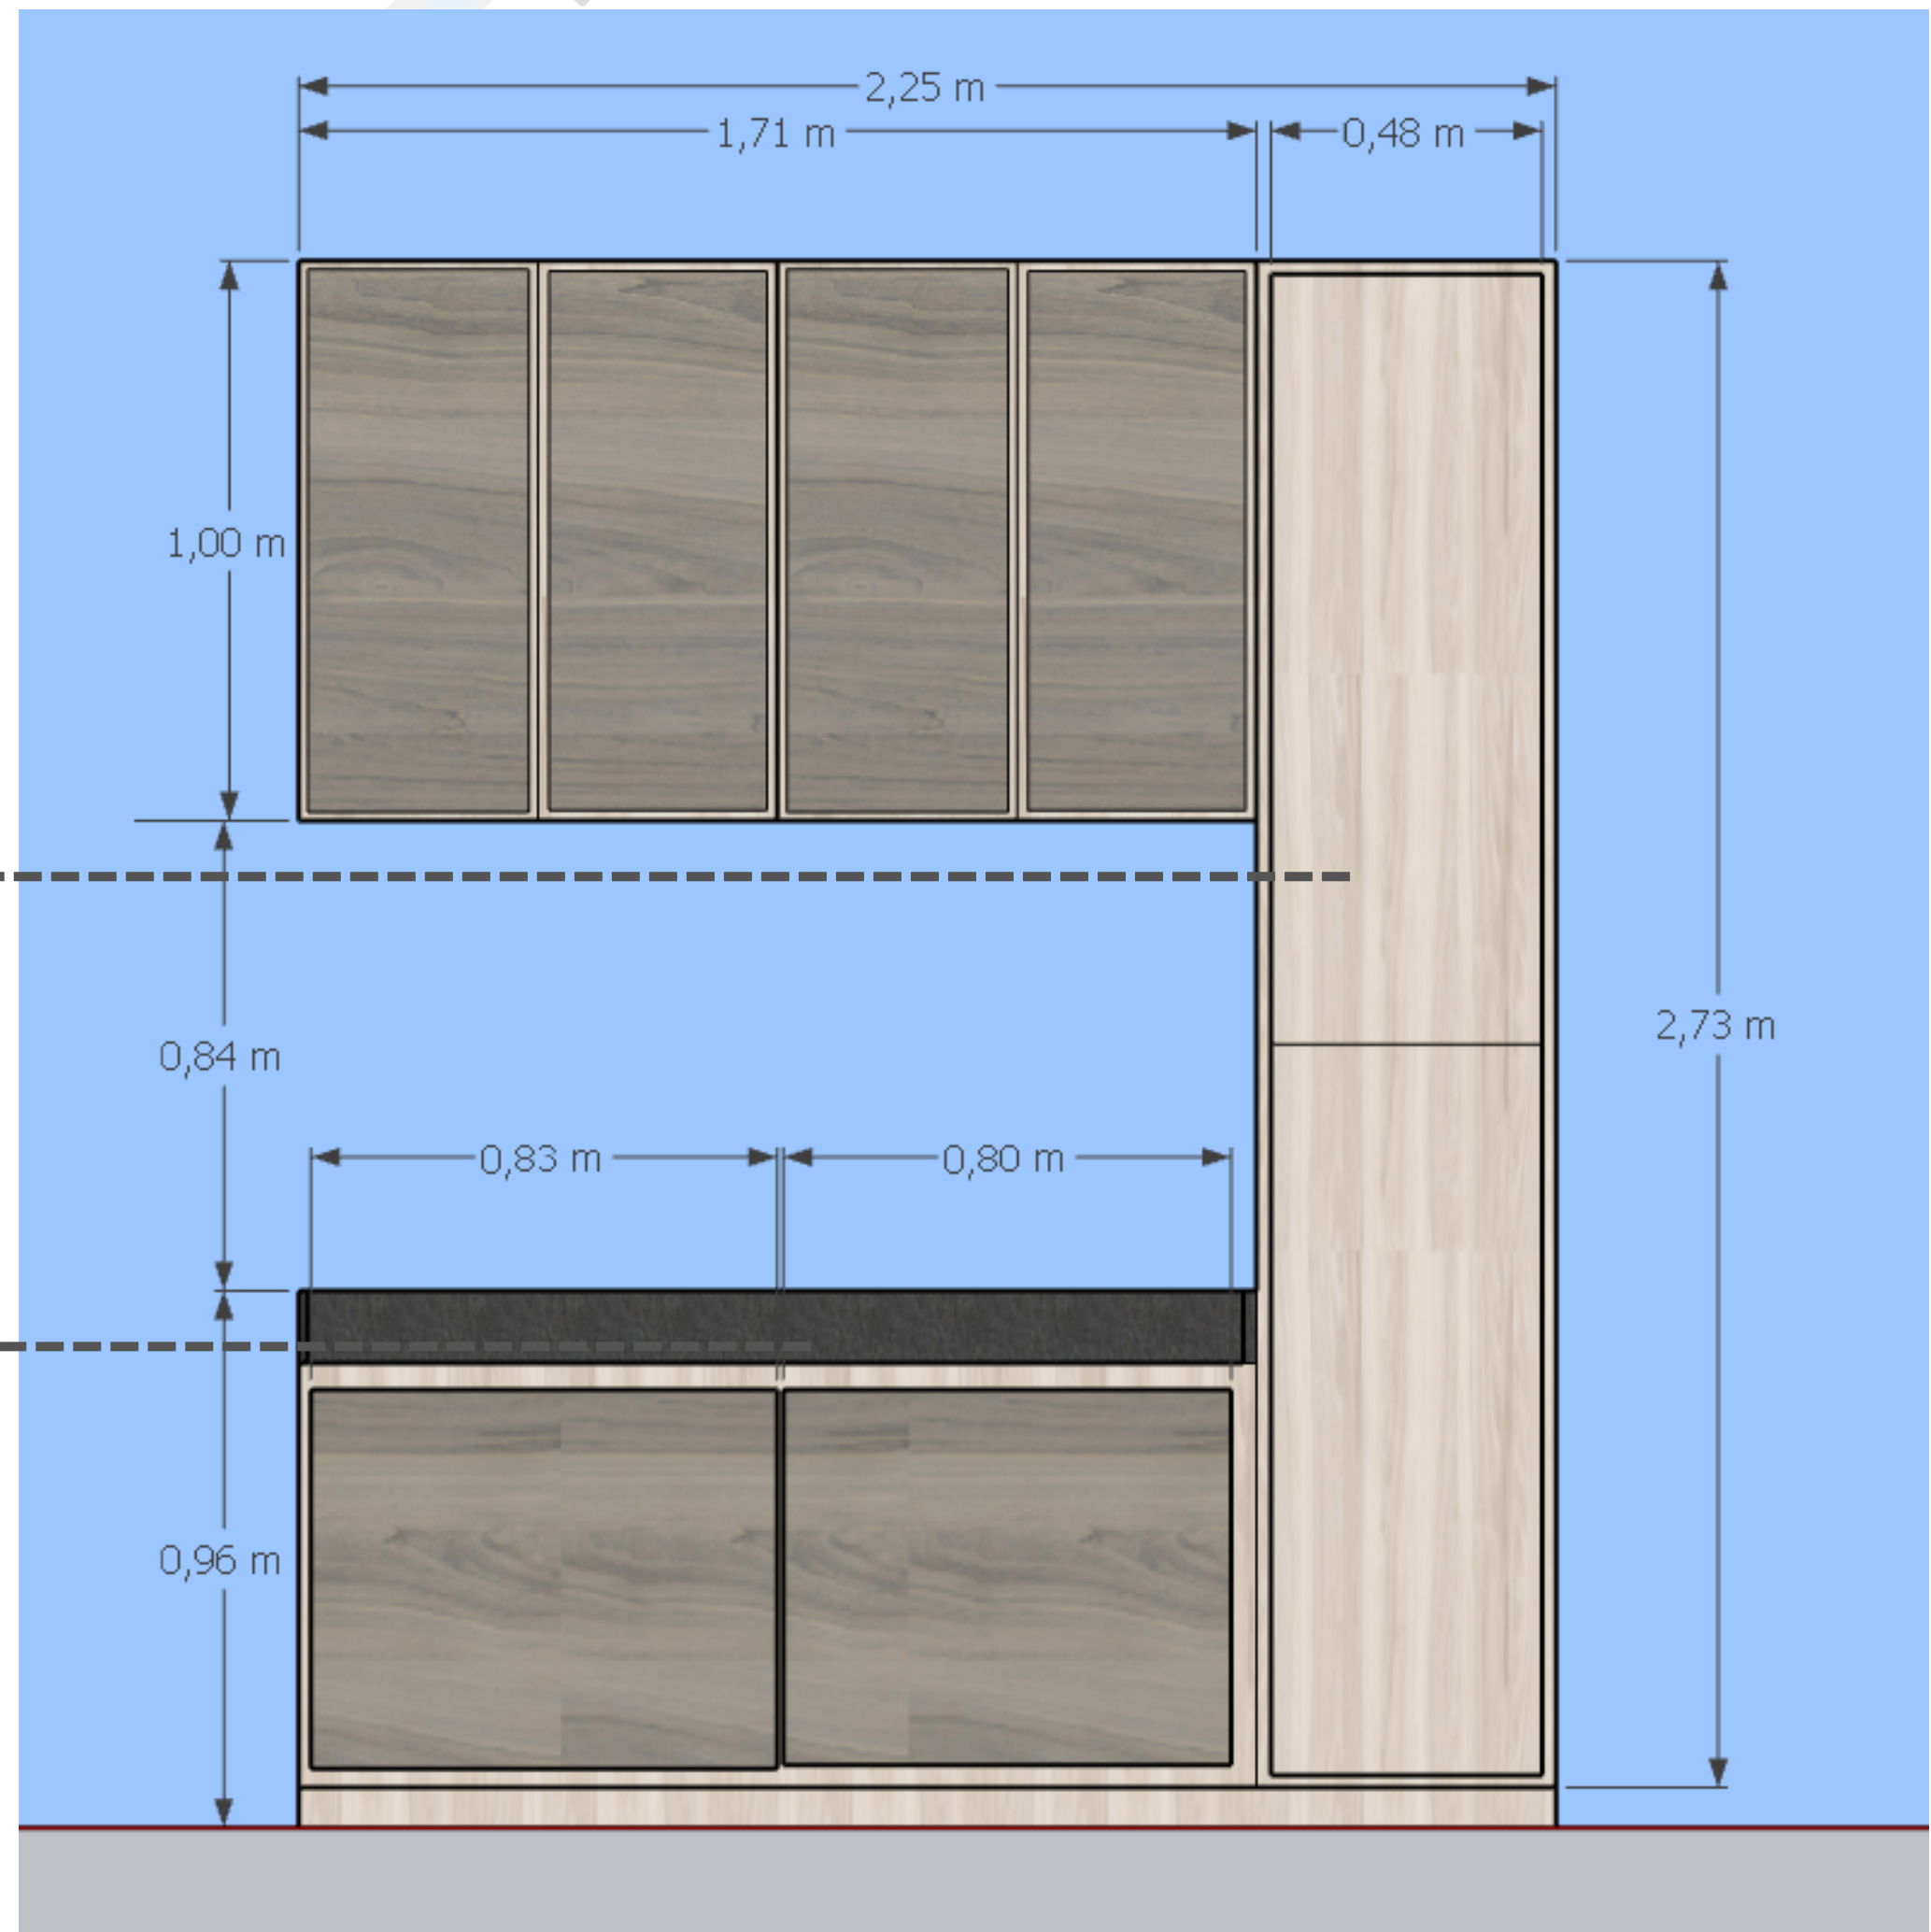

- *Lavanderia*

VISTA FRONTAL

PORTAS DE
ABRIR

PEDRA