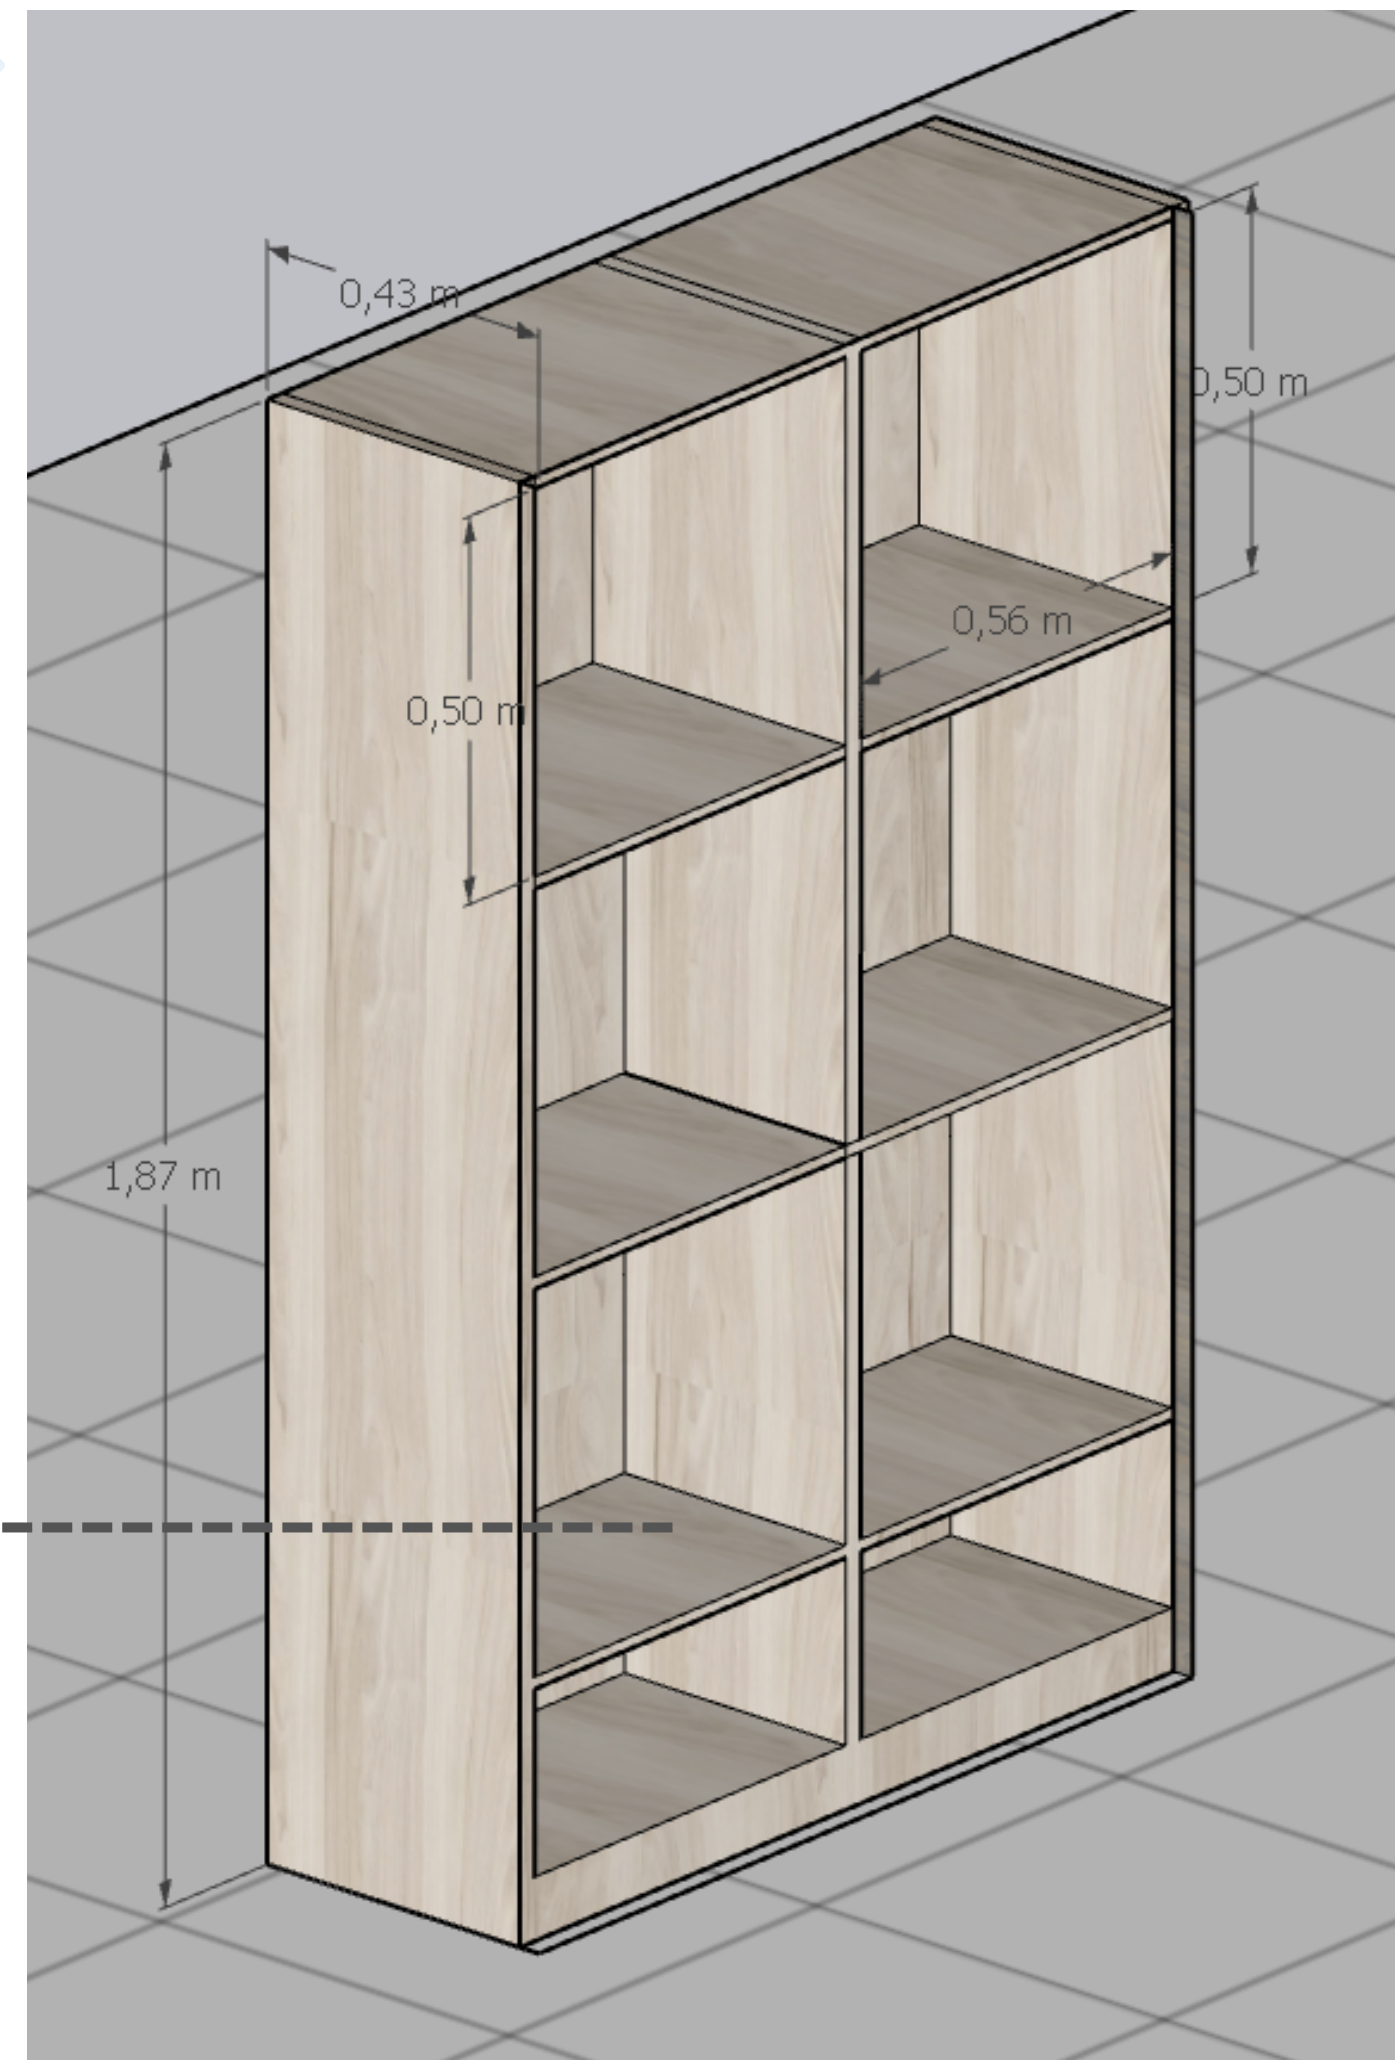

# Sala das agentes

VISTA FRONTAL

**ARMÁRIO 01**

largura: 0,43cm

Nichos

02 Portas de correr

# Sala das agentes

VISTA LATERAL /  
VOLUMETRIA

**ARMÁRIO 01**

largura: 0,43cm

Dividido em 4  
nichos

- Sala das agentes

**MESA**