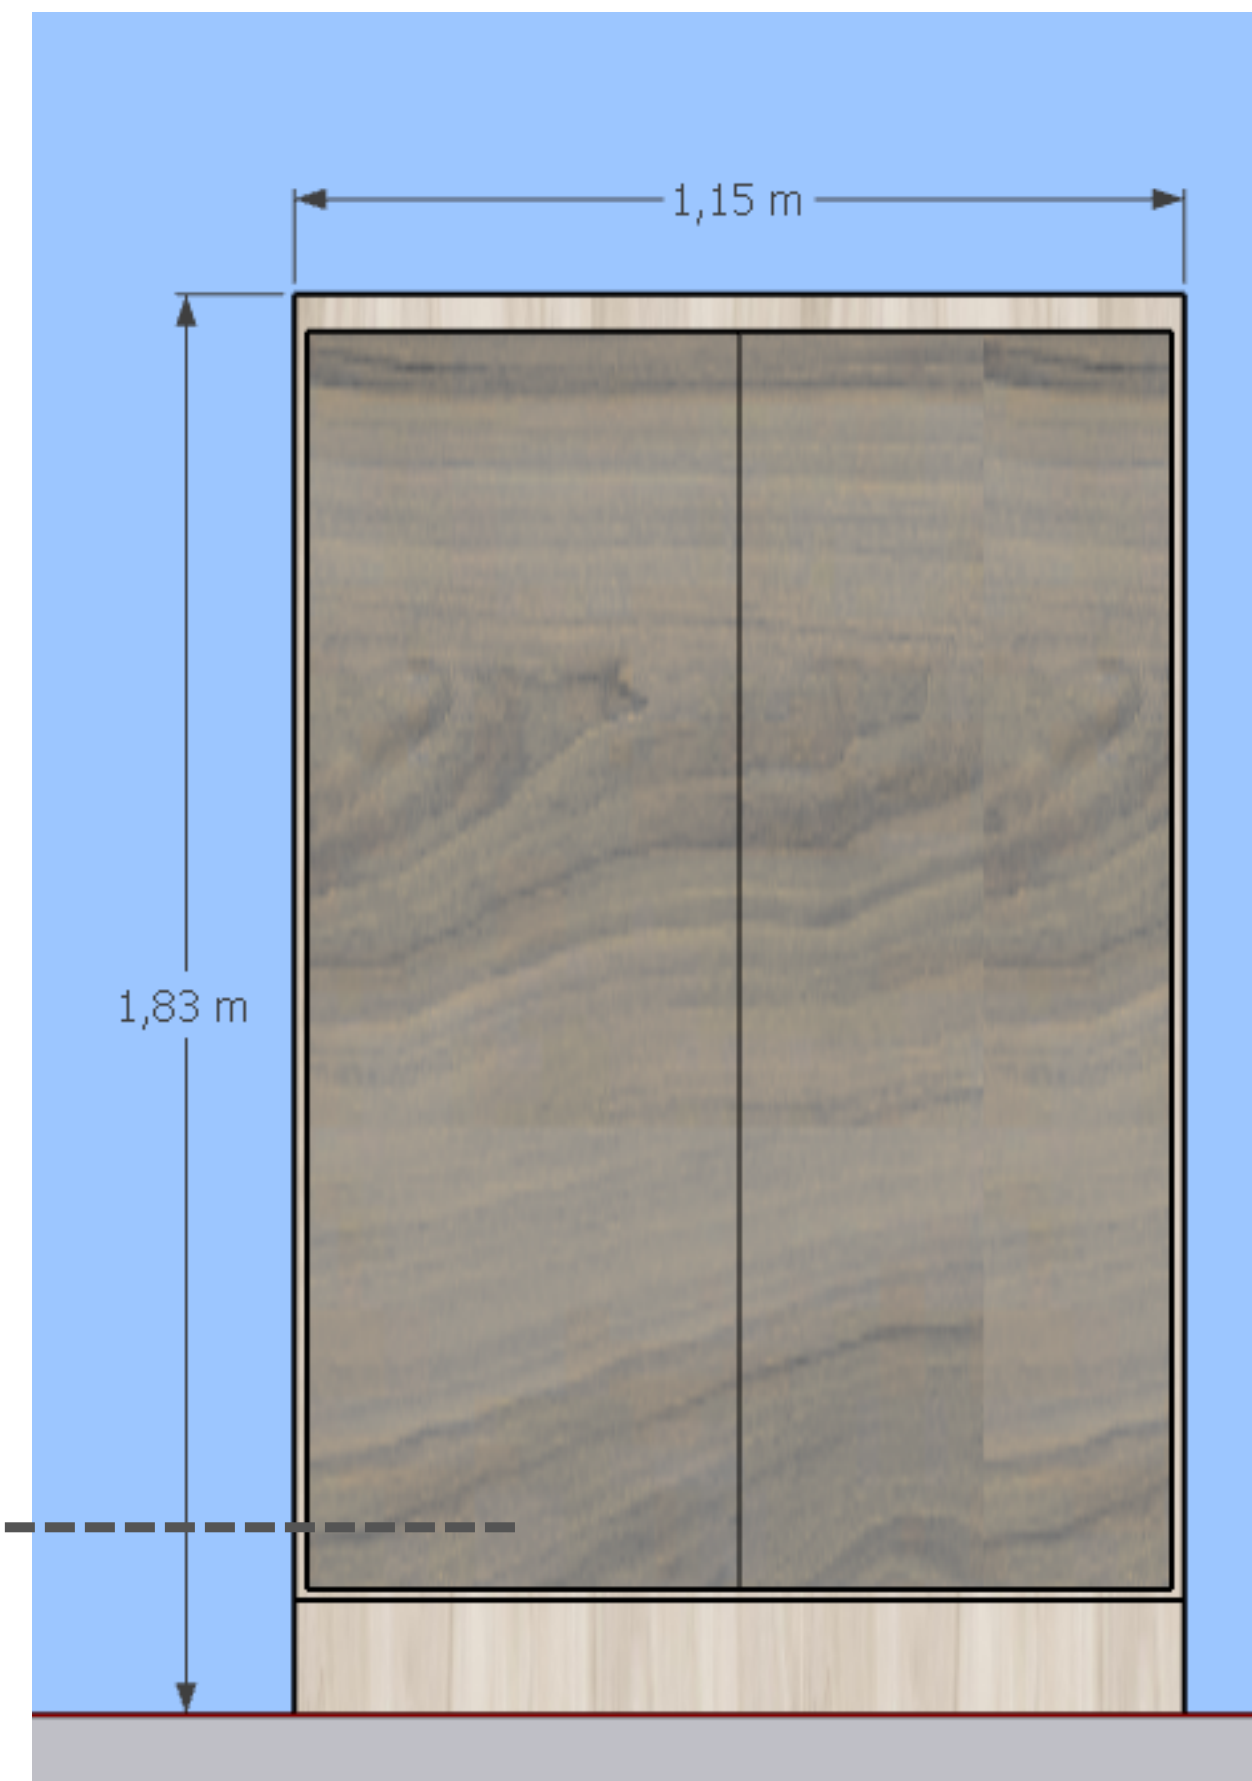

- Depósito perto da cozinha

VISTA FRONTAL

ARMÁRIO com nichos 01
largura: 0,43cm

Nichos
02 Portas de correr