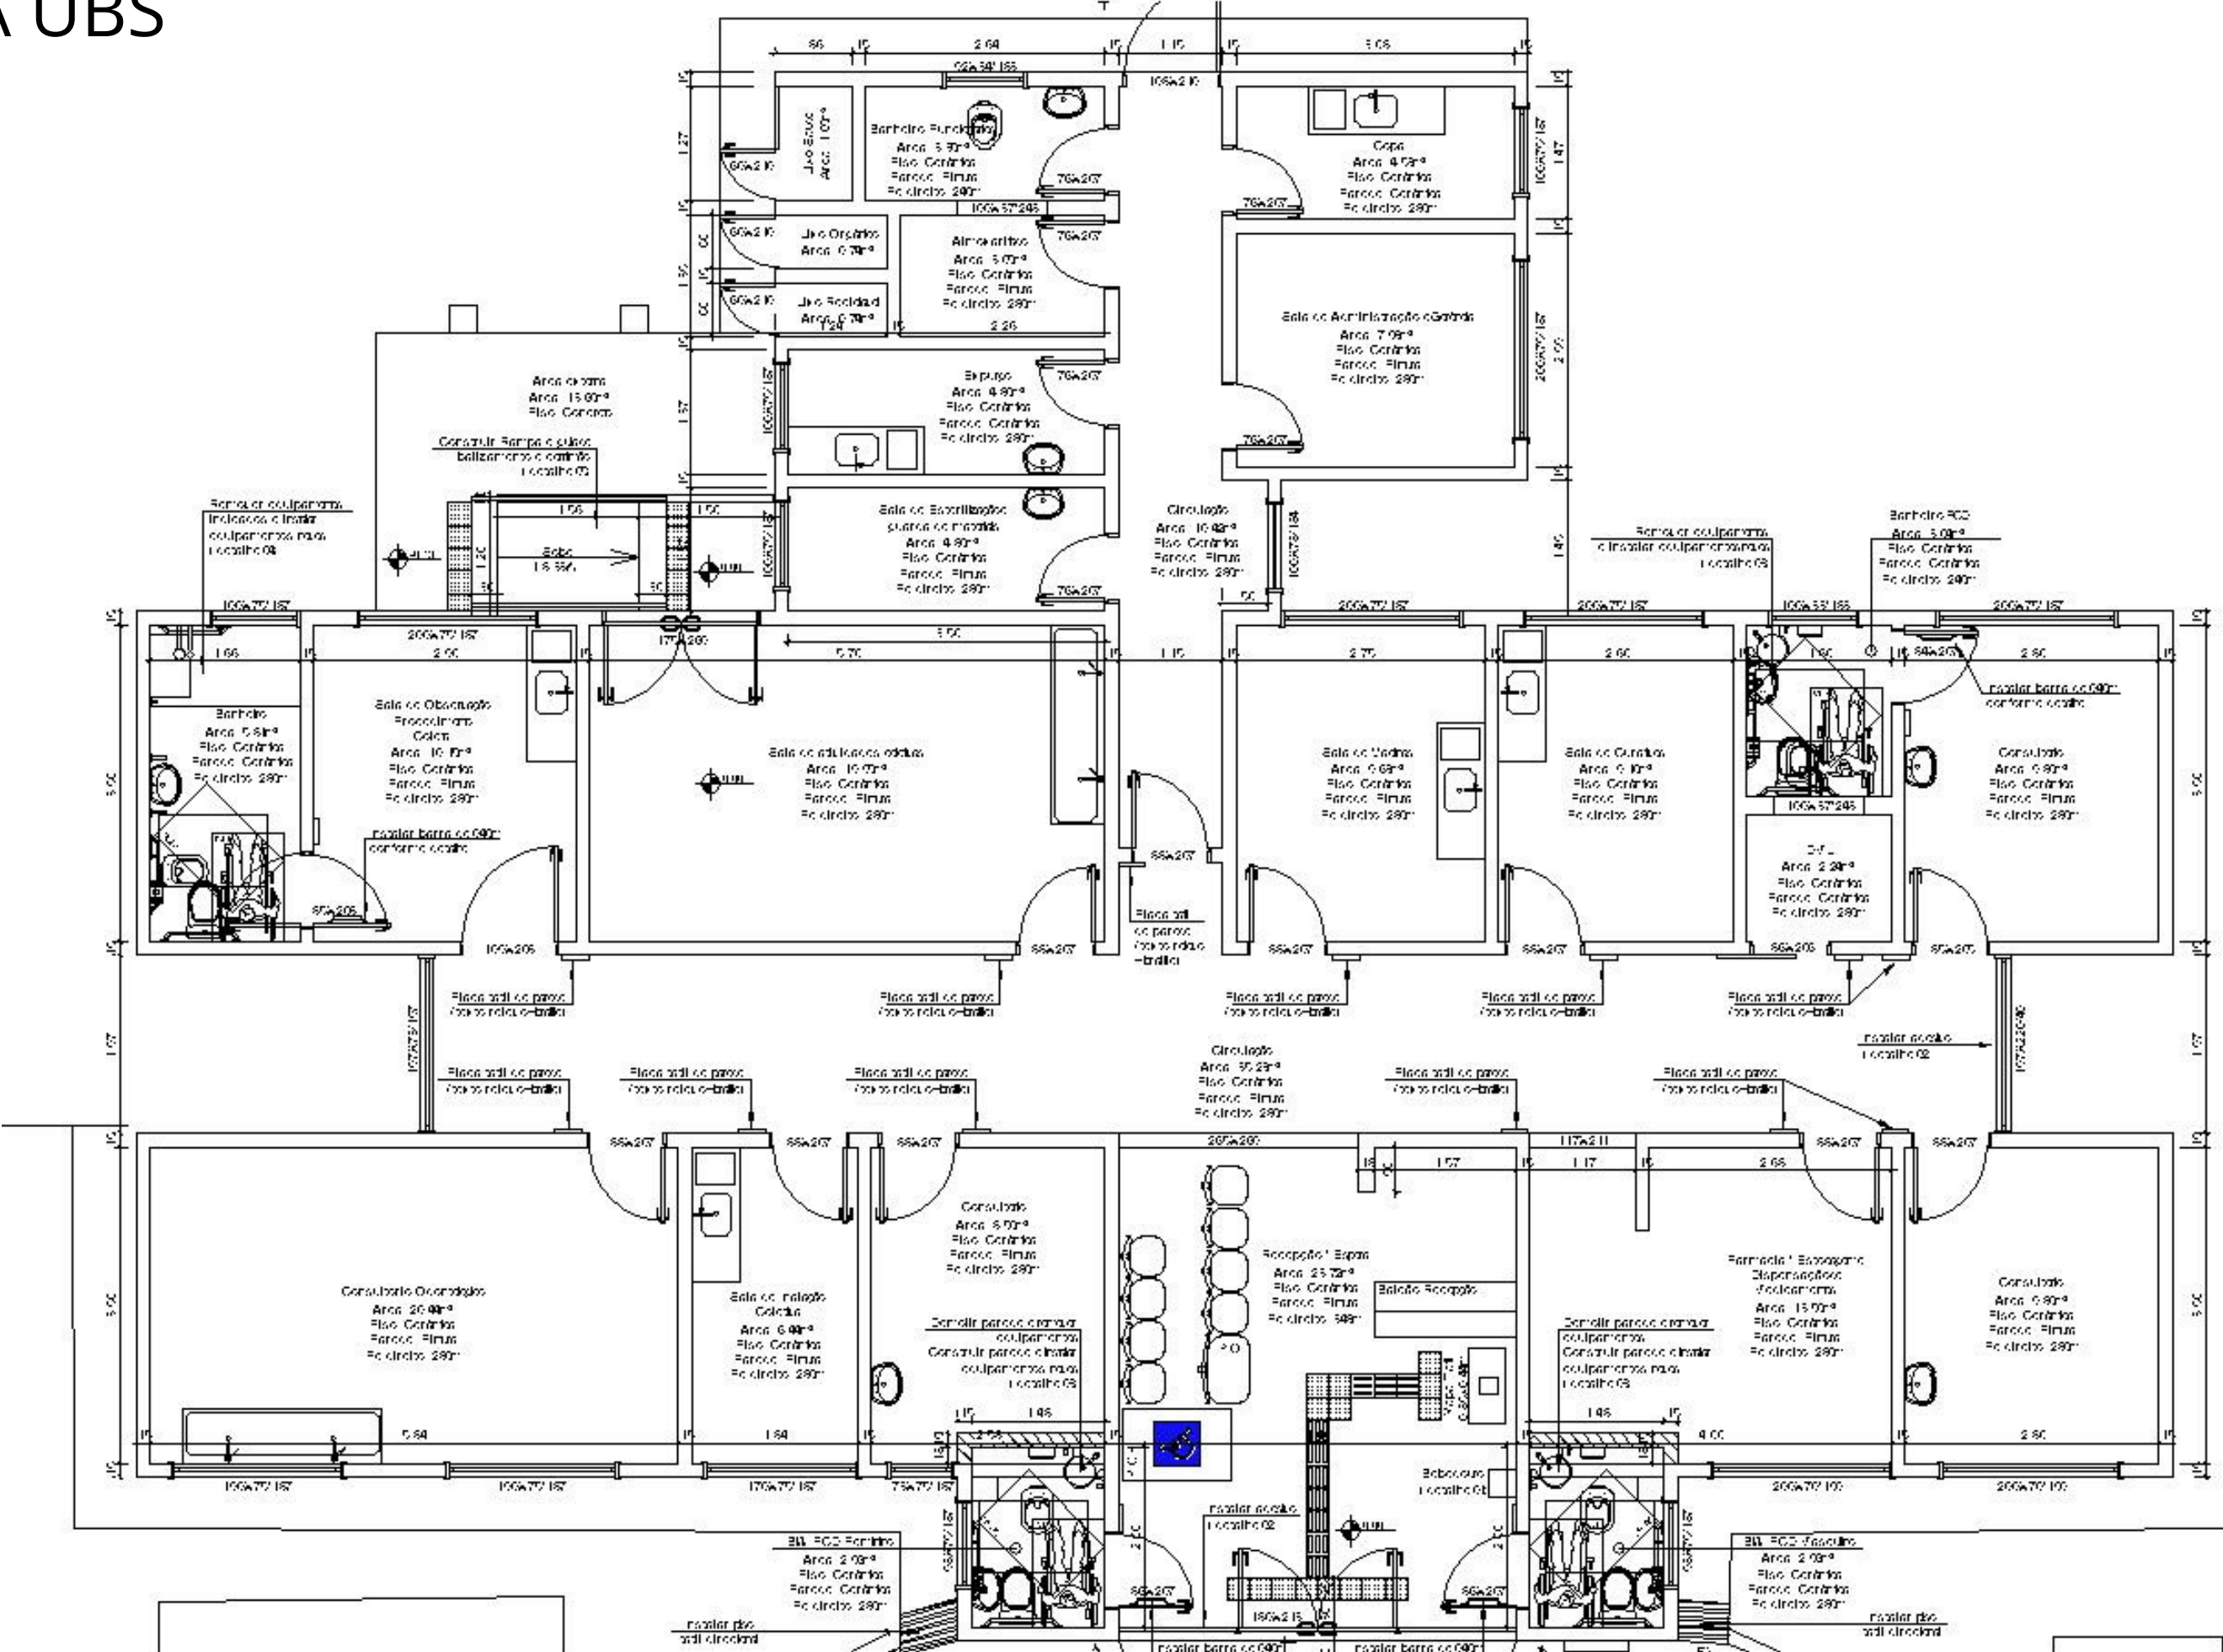

PLANTA BAIXA UBS

Descrição
ambiente

Quantidade

Móvel

Cozinha	1	Balcão	
	1	Cuba de embutir	
	1	Balcão aéreo	
	1	Bancada	
	1	Nicho