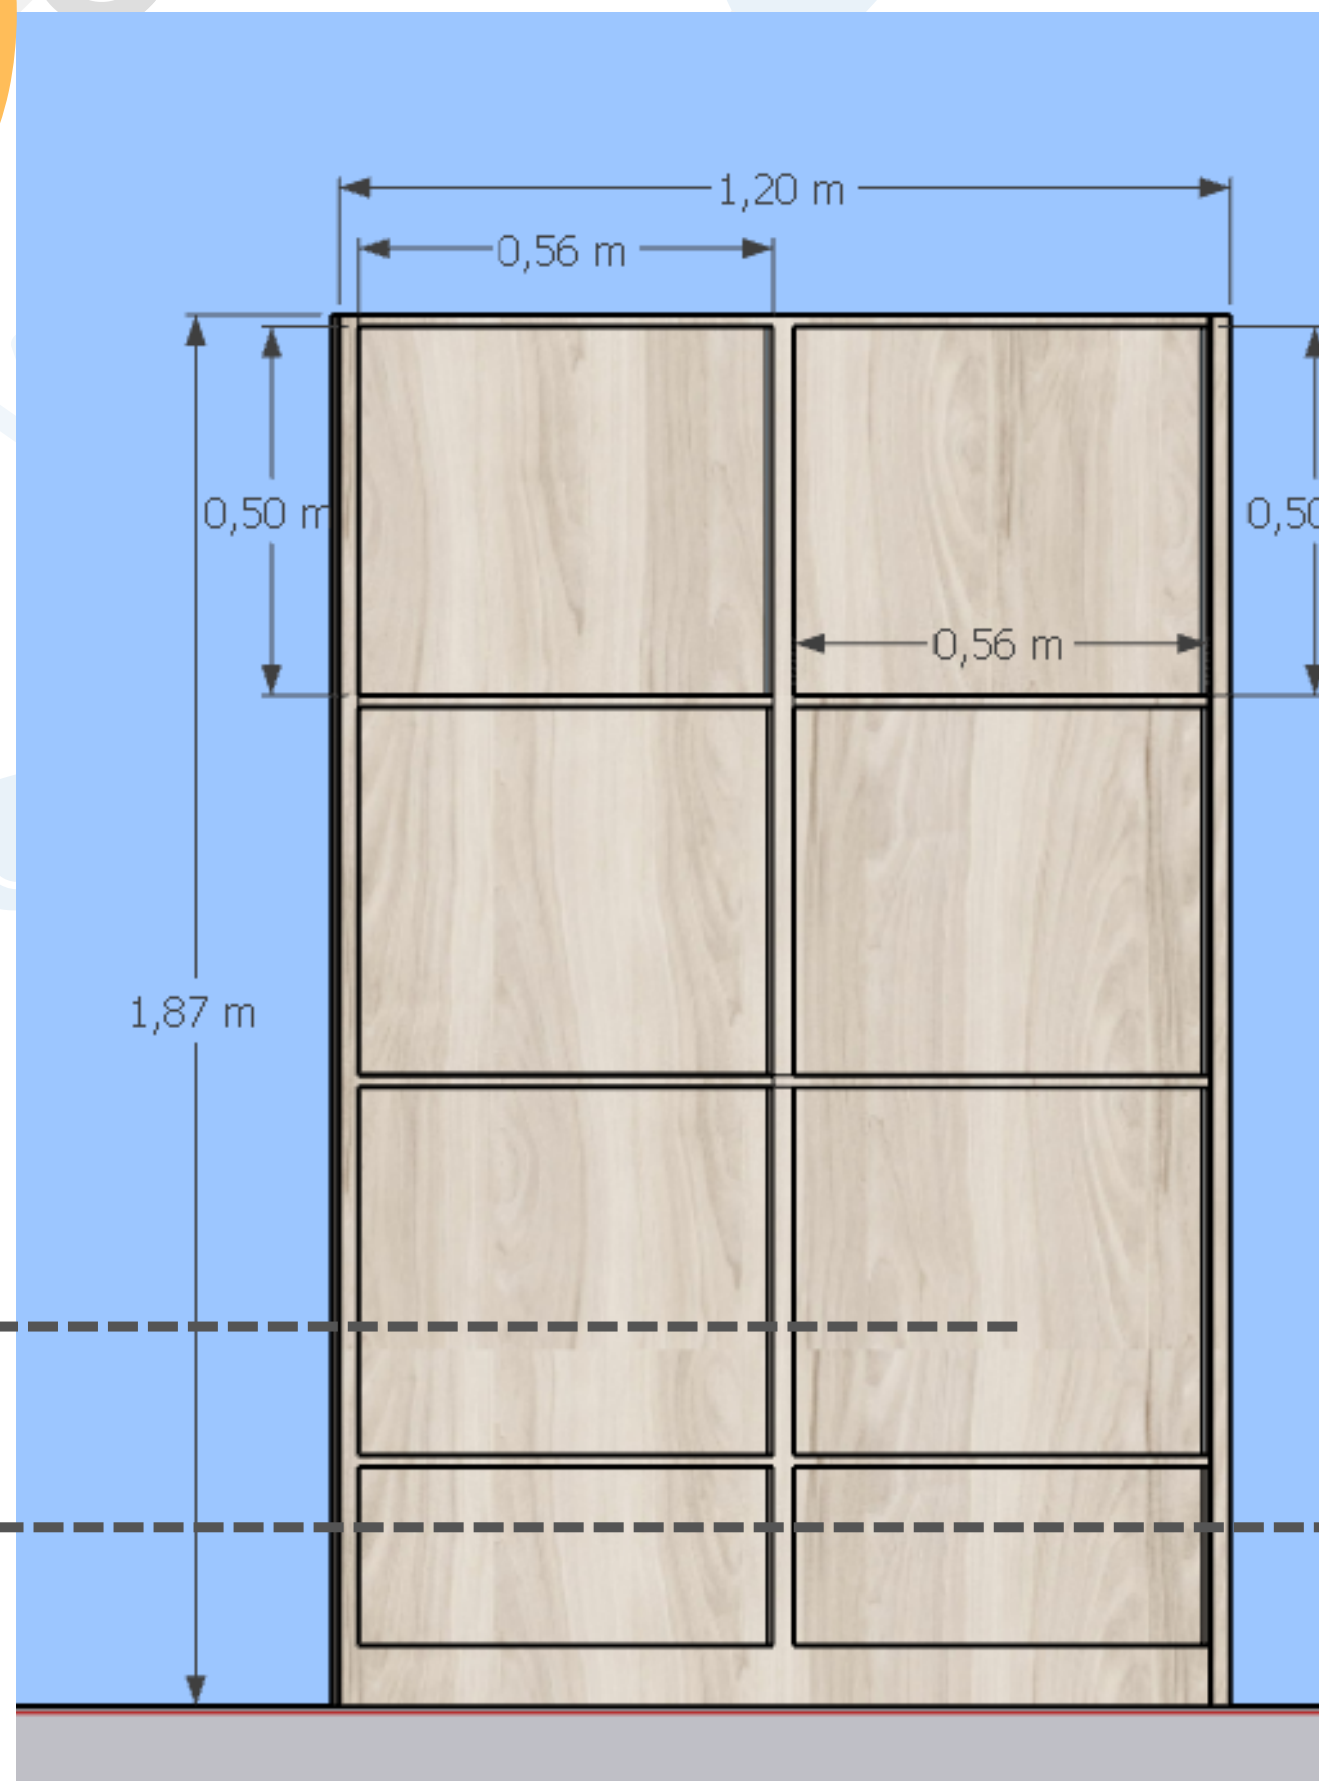

# Sala de observação

VISTA FRONTAL

**ARMÁRIO 01**  
largura: 0,43cm

Nichos  
02 Portas de correr

Descrição  
ambiente

Quantidade

Móvel

<p>Depósito Perto da Cozinha</p>	<p>1</p>	<p>Armário com nichos (portas de correr)</p>
--------------------------------------	----------	--