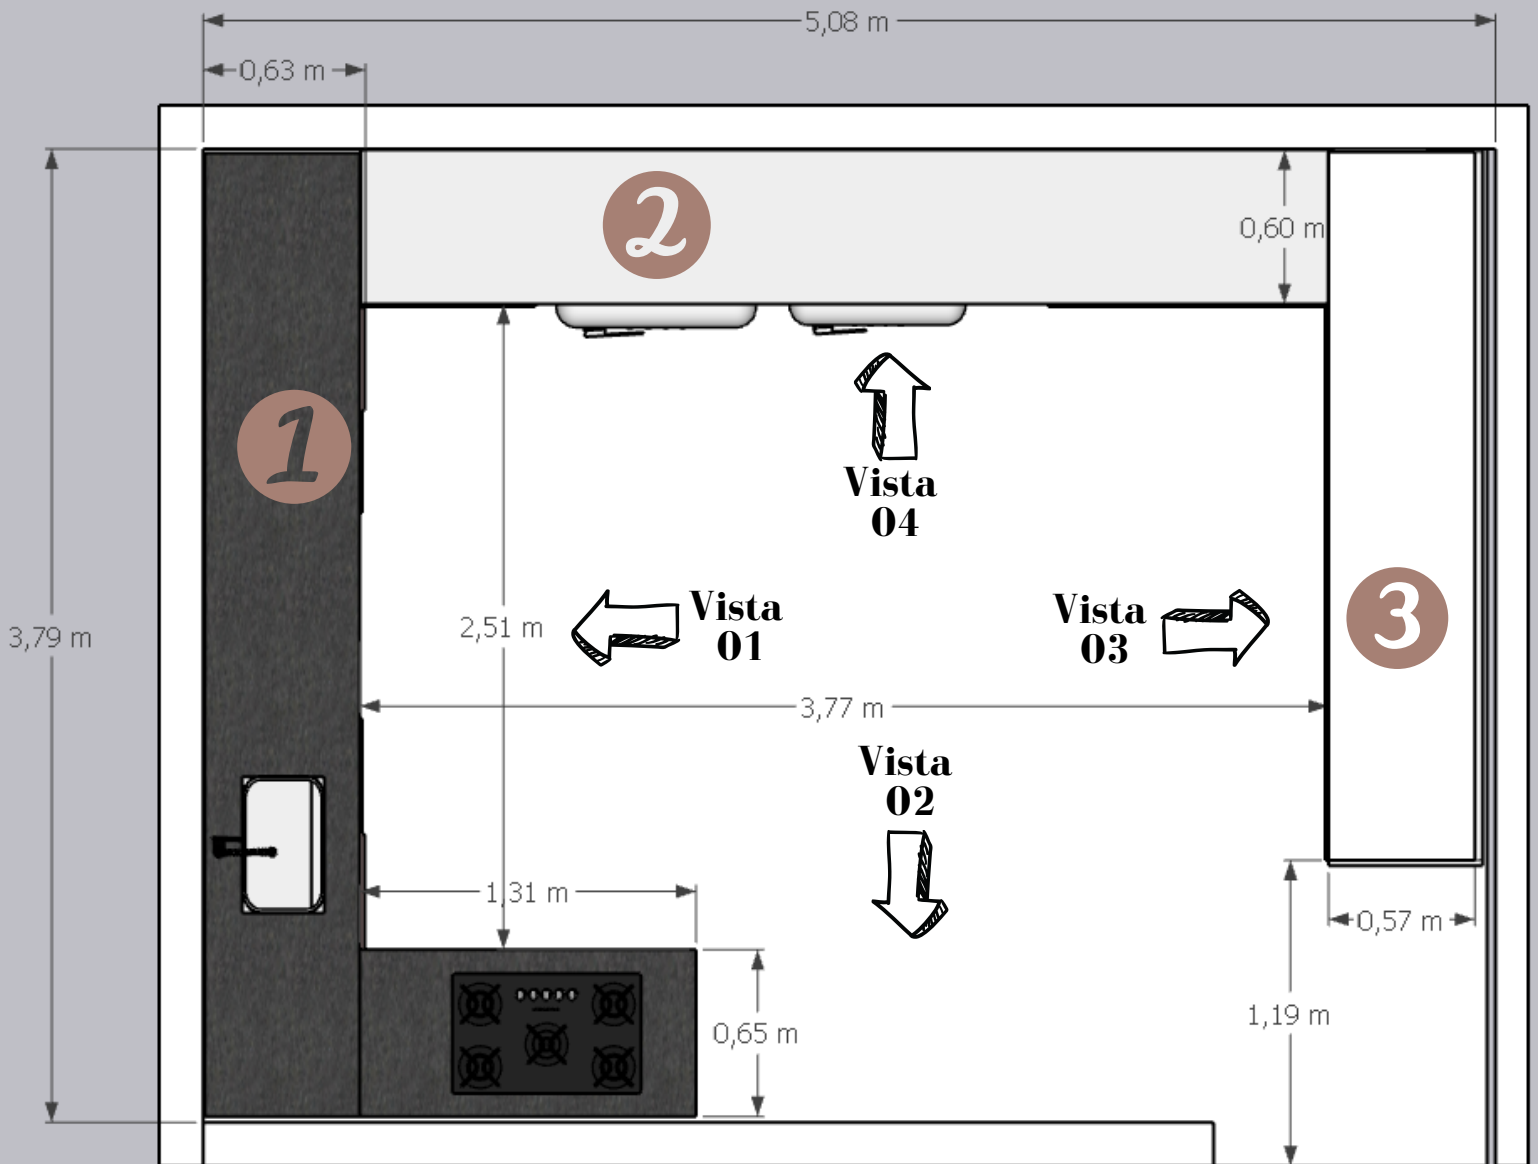

Planta Baixa

Cozinha

área: 19,20m²

2023

Móvel 01

Balcão para pia + balcão fogão

2023

Torneira para Cozinha de Mesa Bica Alta cromado

Cuba em Aço Inox Polido 40X34cm

Corredia Gaveta Trilho Telescópico - aço

Pia de mármore tipo Andorinha (com desnível para área molhada)

Puxador tipo Cava fita

A espessura do móvel deve ser reforçada nas estruturas, as internas devem ser de 1,7mm e as externas de 3,5mm

arquiteta Aline Vargas

Divisórias Internas Centralizadas no móvel

Vista 01

Vista 02

Móvel 02

Armário para microondas e forno elétrico 60L +
Espaço geladeira e freezer de gaveta + armário aéreo

2023

A espessura do móvel deve ser reforçada nas estruturas,
as internas devem ser de 1,7mm e as externas de 3,5mm

arquiteta Aline Vargas

Móvel 02

2023

Armário para microondas e forno elétrico 60L + Espaço geladeira e freezer de gaveta + armário aéreo

Vista 04

Geladeira que foi utilizada no projeto

| Dimensões do produto com a embalagem | |
|--------------------------------------|---------|
| Largura | 77 cm |
| Profundidade | 79,4 cm |
| Altura | 189 cm |