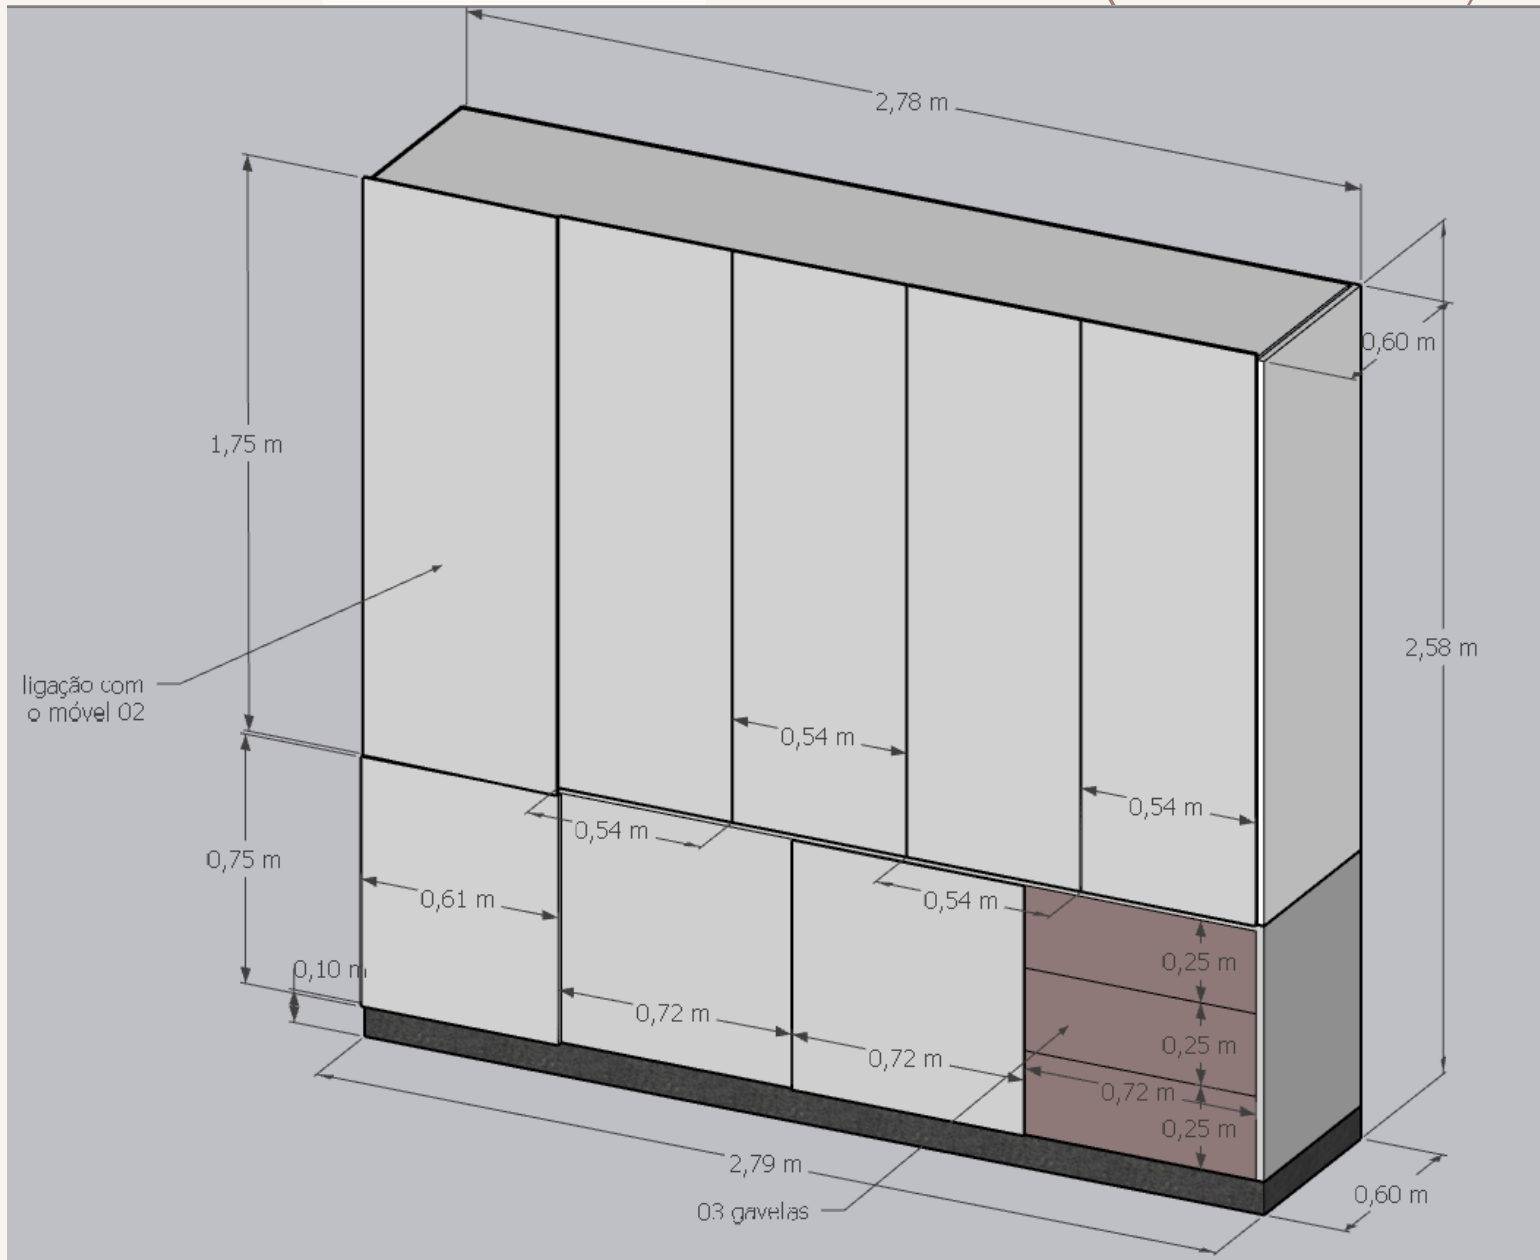

Móvel 03

Armário

2023

A espessura do móvel deve ser reforçada nas estruturas, as internas devem ser de 1,7mm e as externas de 3,5mm

arquiteta Aline Vargas