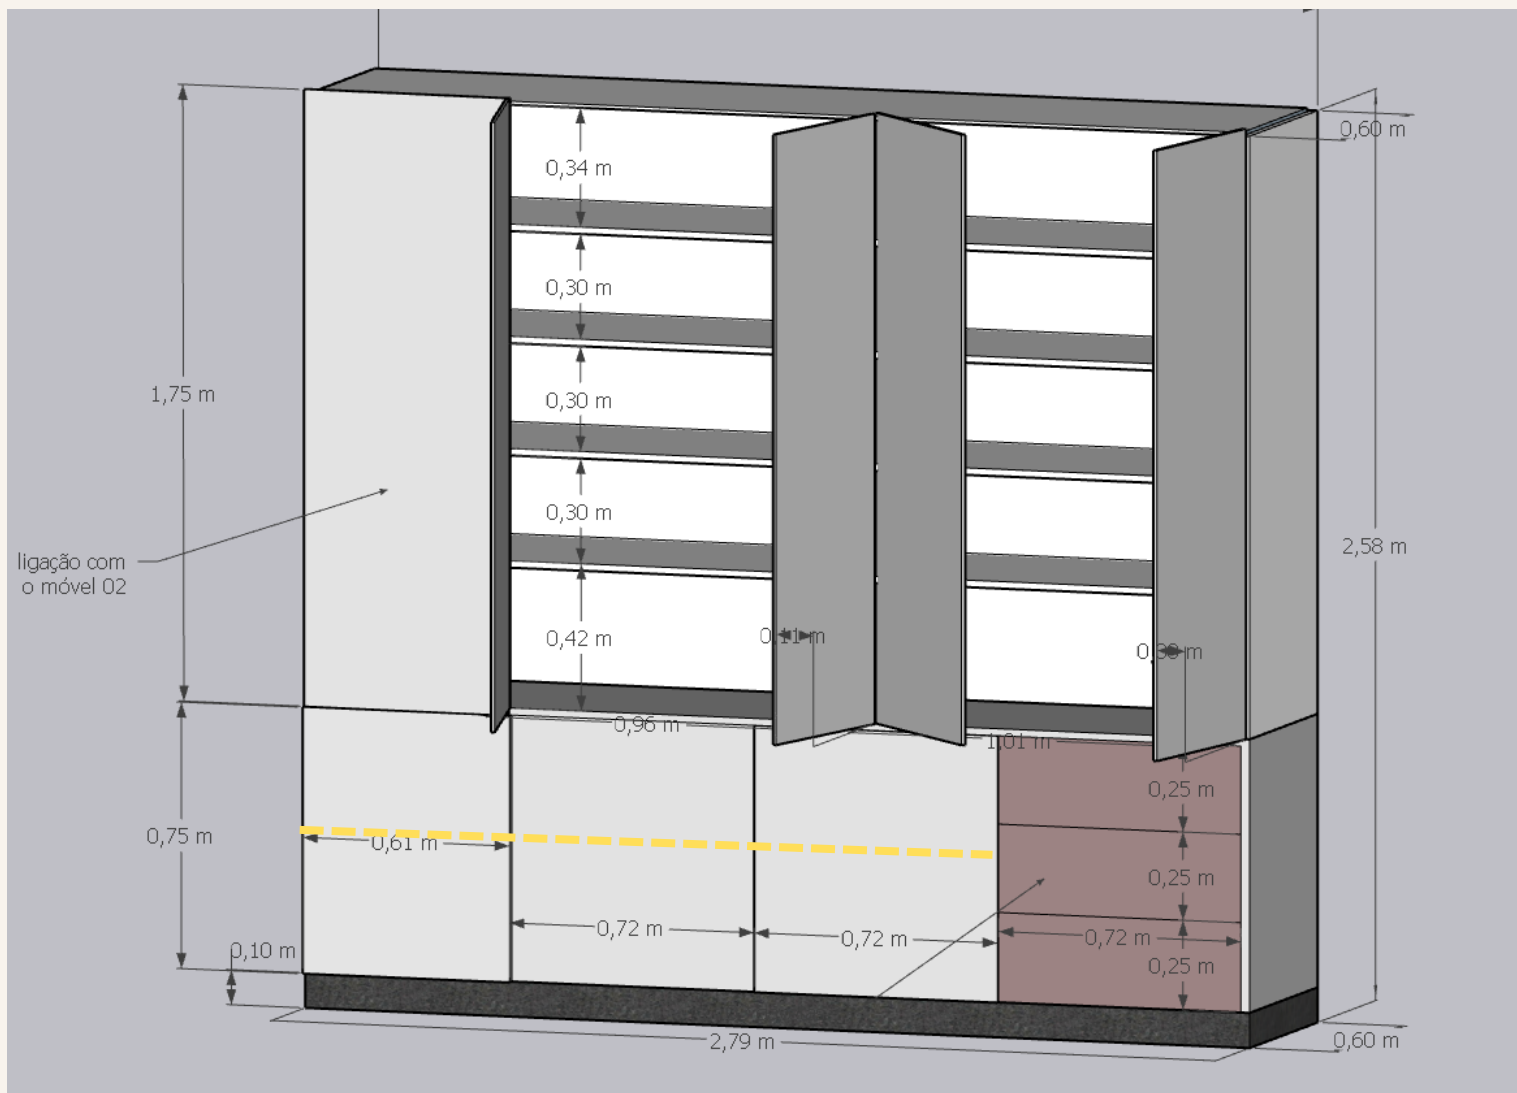

Móvel 03

Armário

2023

Divisórias Internas Centralizadas no móvel - - - - -

A espessura do móvel deve ser reforçada nas estruturas, as internas devem ser de 1,7mm e as externas de 3,5mm

arquiteta Aline Vargas