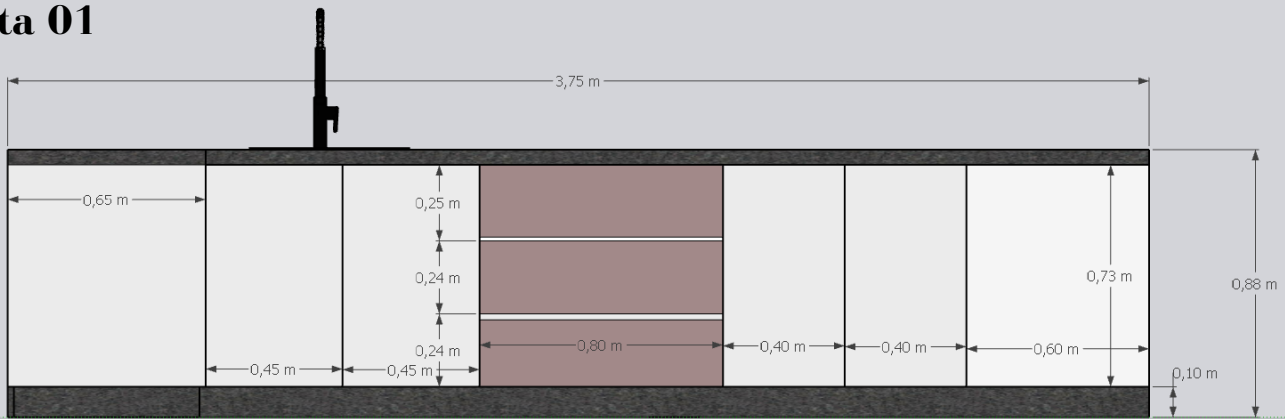

Cuba em Aço Inox Polido 40X34cm

Corredia Gaveta Trilho Telescópico - aço

Pia de mármore tipo Andorinha (com desnível para área molhada)

Puxador tipo Cava fita

A espessura do móvel deve ser reforçada nas estruturas, as internas devem ser de 1,7mm e as externas de 3,5mm

arquiteta Aline Vargas

Divisórias Internas Centralizadas no móvel

Vista 01

Vista 02

Móvel 02

Armário para microondas e forno elétrico 60L +
Espaço geladeira e freezer de gaveta + armário aéreo

2023

A espessura do móvel deve ser reforçada nas estruturas,
as internas devem ser de 1,7mm e as externas de 3,5mm