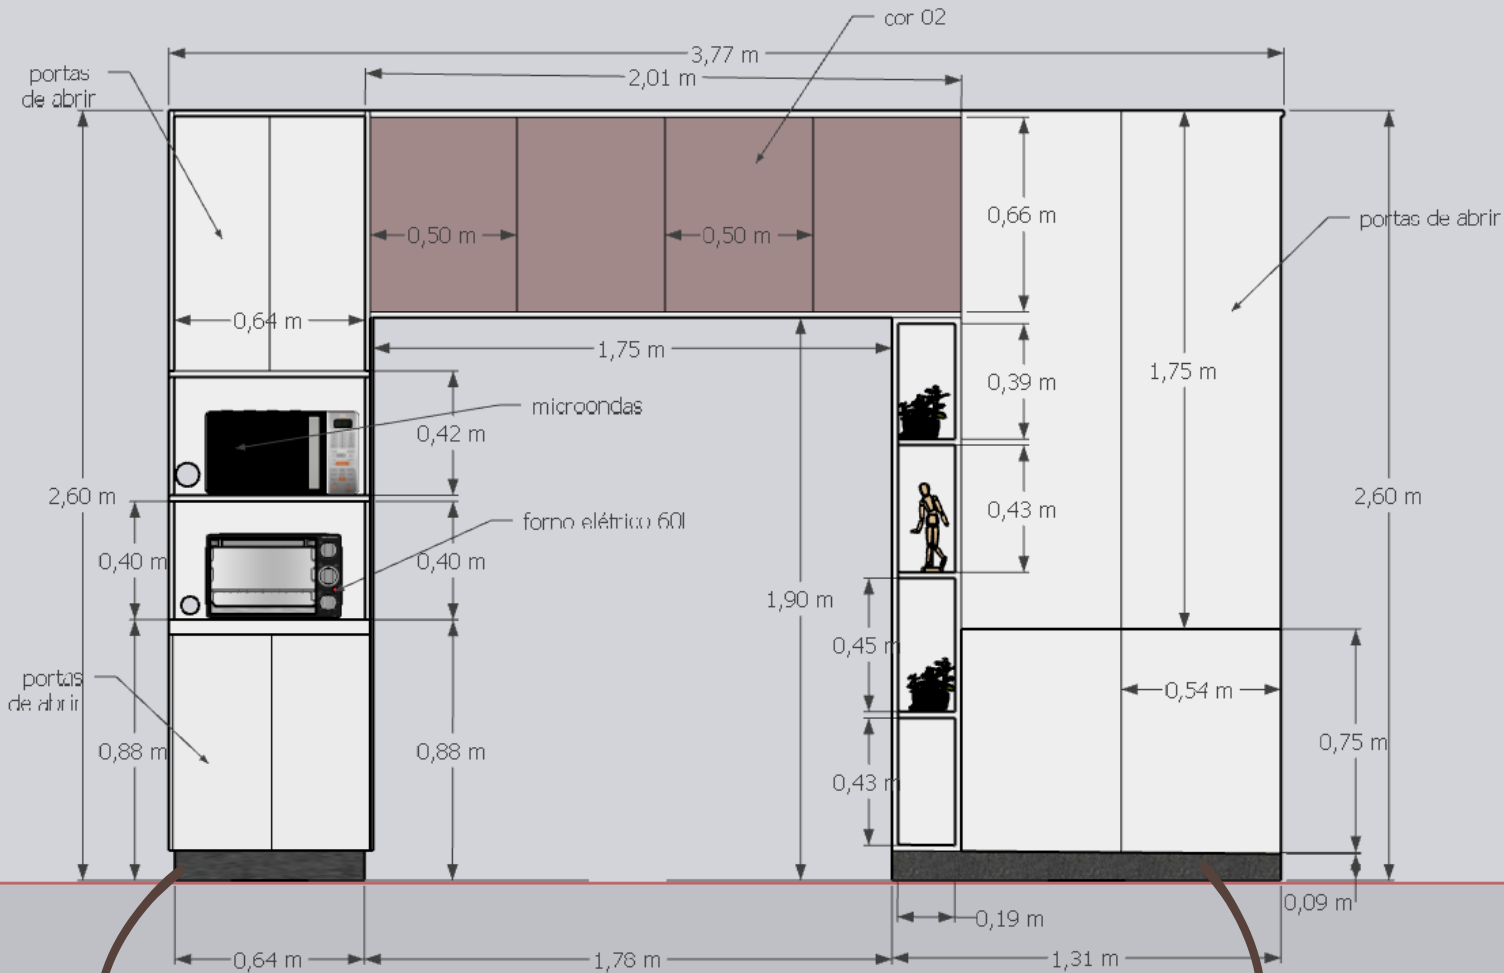

Móvel 02

Armário para microondas e forno elétrico 60L +
Espaço geladeira e freezer de gaveta + armário aéreo

2023

Vista 04

Mármore tipo
Andorinha

Mármore tipo
Andorinha

A espessura do móvel deve ser reforçada nas estruturas,
as internas devem ser de 1,7mm e as externas de 3,5mm

arquiteta Aline Vargas