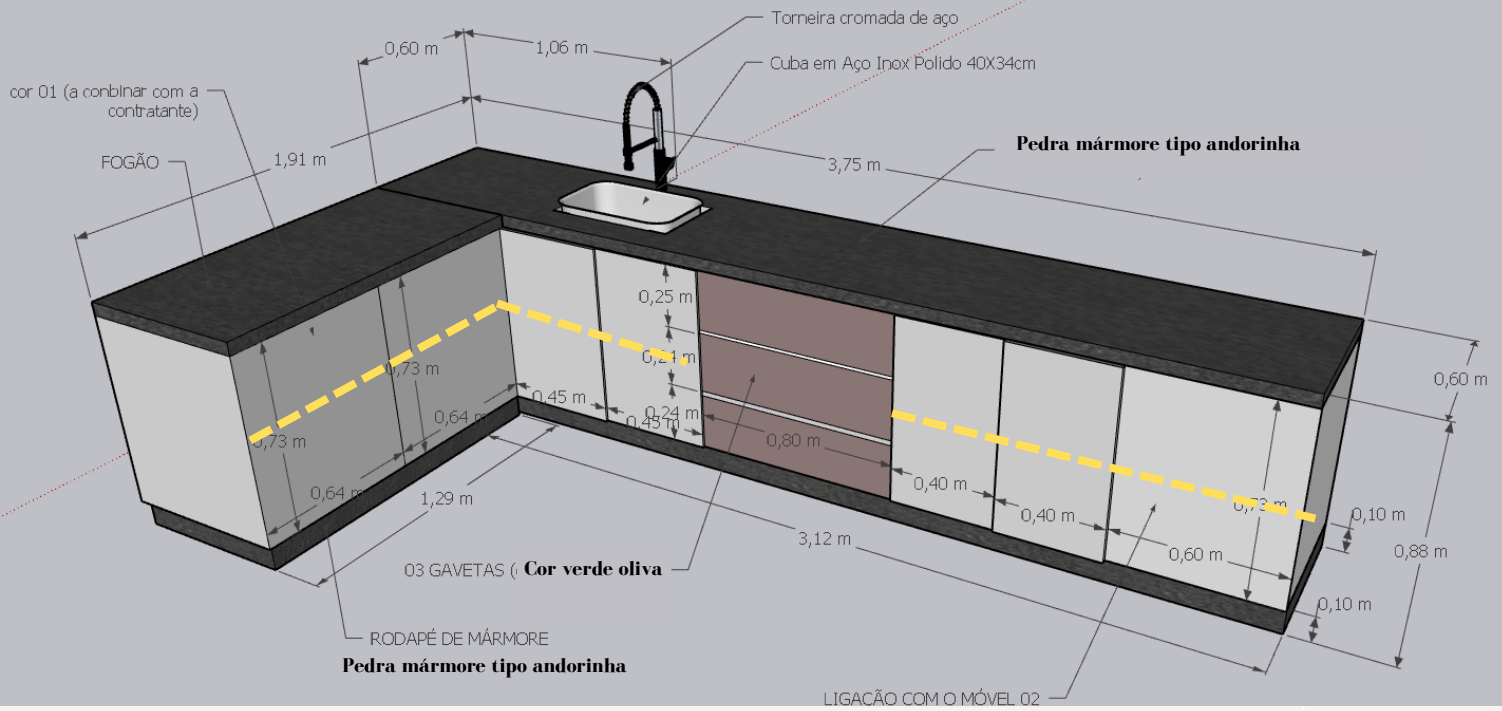

Planta Baixa

Cozinha

área: 19,20m²

2023

Móvel 01

Balcão para pia + balcão fogão

2023

Torneira para Cozinha de Mesa Bica Alta cromado

Cuba em Aço Inox Polido 40X34cm

Corredia Gaveta Trilho Telescópico - aço

Pia de mármore tipo Andorinha (com desnível para área molhada)

Puxador tipo Cava fita

A espessura do móvel deve ser reforçada nas estruturas, as internas devem ser de 1,7mm e as externas de 3,5mm

arquiteta Aline Vargas

Divisórias Internas Centralizadas no móvel

Vista 01

Vista 02

Móvel 02

Armário para microondas e forno elétrico 60L +
Espaço geladeira e freezer de gaveta + armário aéreo

2023

A espessura do móvel deve ser reforçada nas estruturas,
as internas devem ser de 1,7mm e as externas de 3,5mm

Freezer de gaveta

Móvel 02

Armário para microondas e forno elétrico 60L +
Espaço geladeira e freezer de gaveta + armário aéreo

Vista 04

Divisórias Internas Centralizadas no móvel - - - - -

A espessura do móvel deve ser reforçada nas estruturas,
as internas devem ser de 1,7mm e as externas de 3,5mm