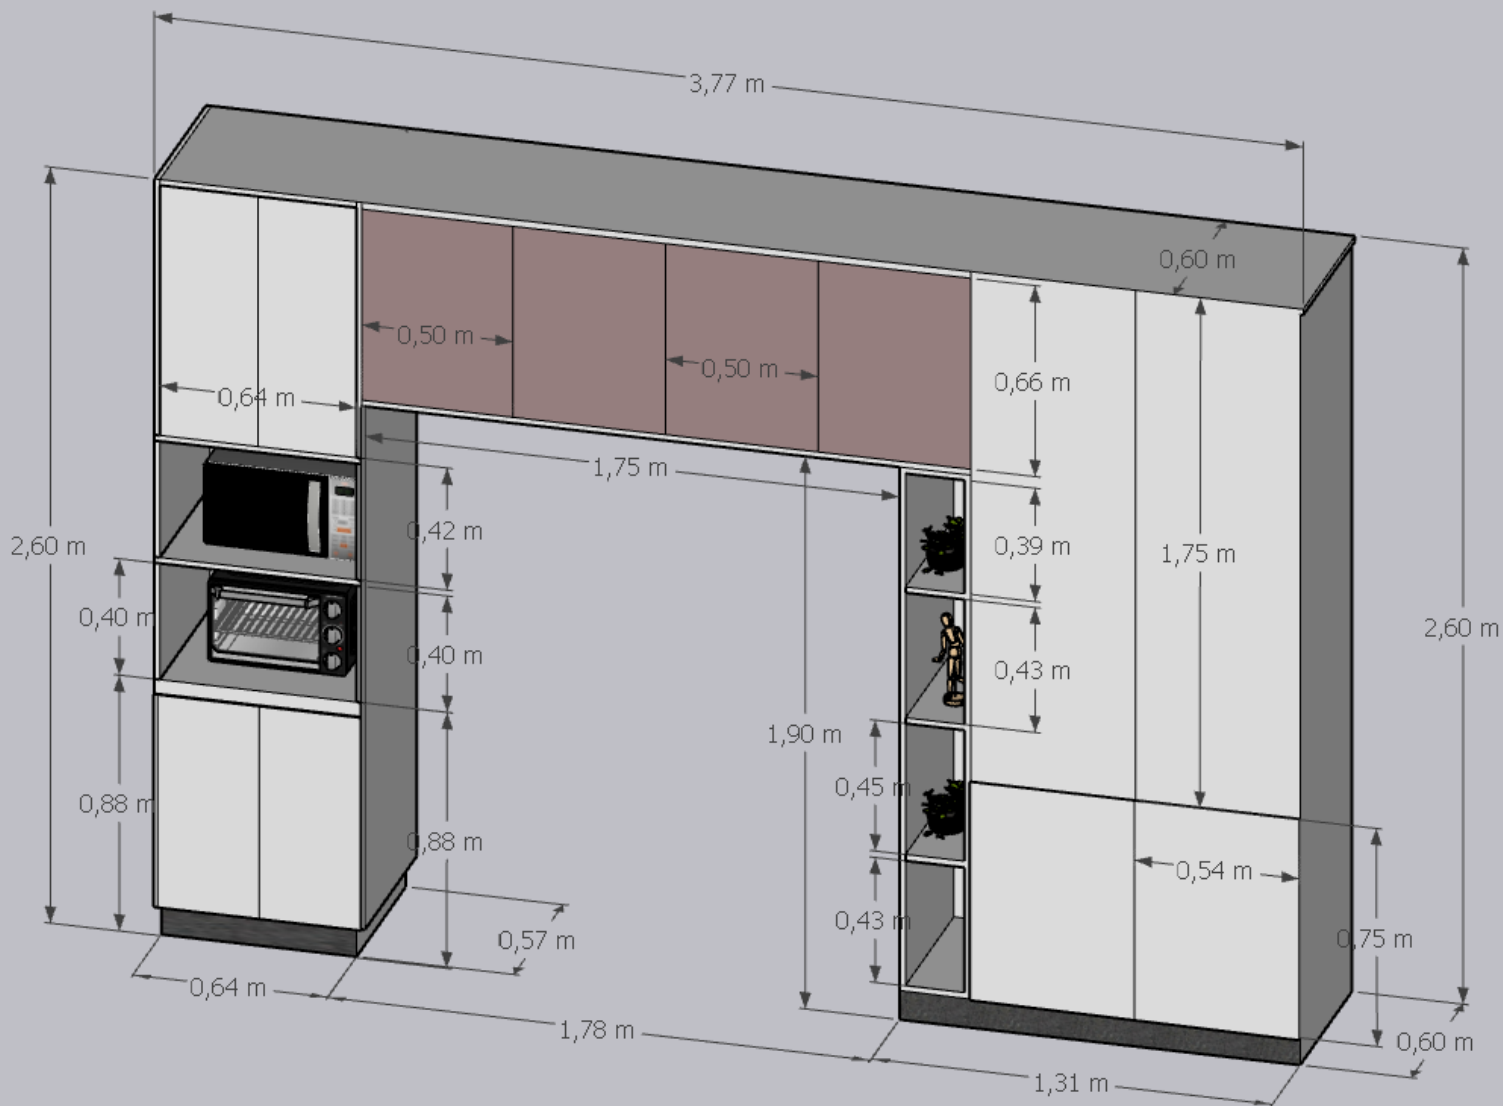

Planta Baixa

Cozinha

área: 19,20m²

2023

Móvel 01

Balcão para pia + balcão fogão

2023

Torneira para Cozinha de Mesa Bica Alta cromado

arquiteta Aline Vargas

Divisórias Internas Centralizadas no móvel

Vista 01

Vista 02

Móvel 02

Armário para microondas e forno elétrico 60L +
Espaço geladeira e freezer de gaveta + armário aéreo

2023

A espessura do móvel deve ser reforçada nas estruturas,
as internas devem ser de 1,7mm e as externas de 3,5mm

arquiteta Aline Vargas

Móvel 02

2023

Armário para microondas e forno elétrico 60L + Espaço geladeira e freezer de gaveta + armário aéreo

Vista 04

Geladeira que foi utilizada no projeto

| Dimensões do produto com a embalagem | |
|--------------------------------------|---------|
| Largura | 77 cm |
| Profundidade | 79,4 cm |
| Altura | 189 cm |

Freezer de gaveta

Móvel 02

Armário para microondas e forno elétrico 60L +
Espaço geladeira e freezer de gaveta + armário aéreo

Vista 04

Divisórias Internas Centralizadas no móvel - - - - -

A espessura do móvel deve ser reforçada nas estruturas,
as internas devem ser de 1,7mm e as externas de 3,5mm