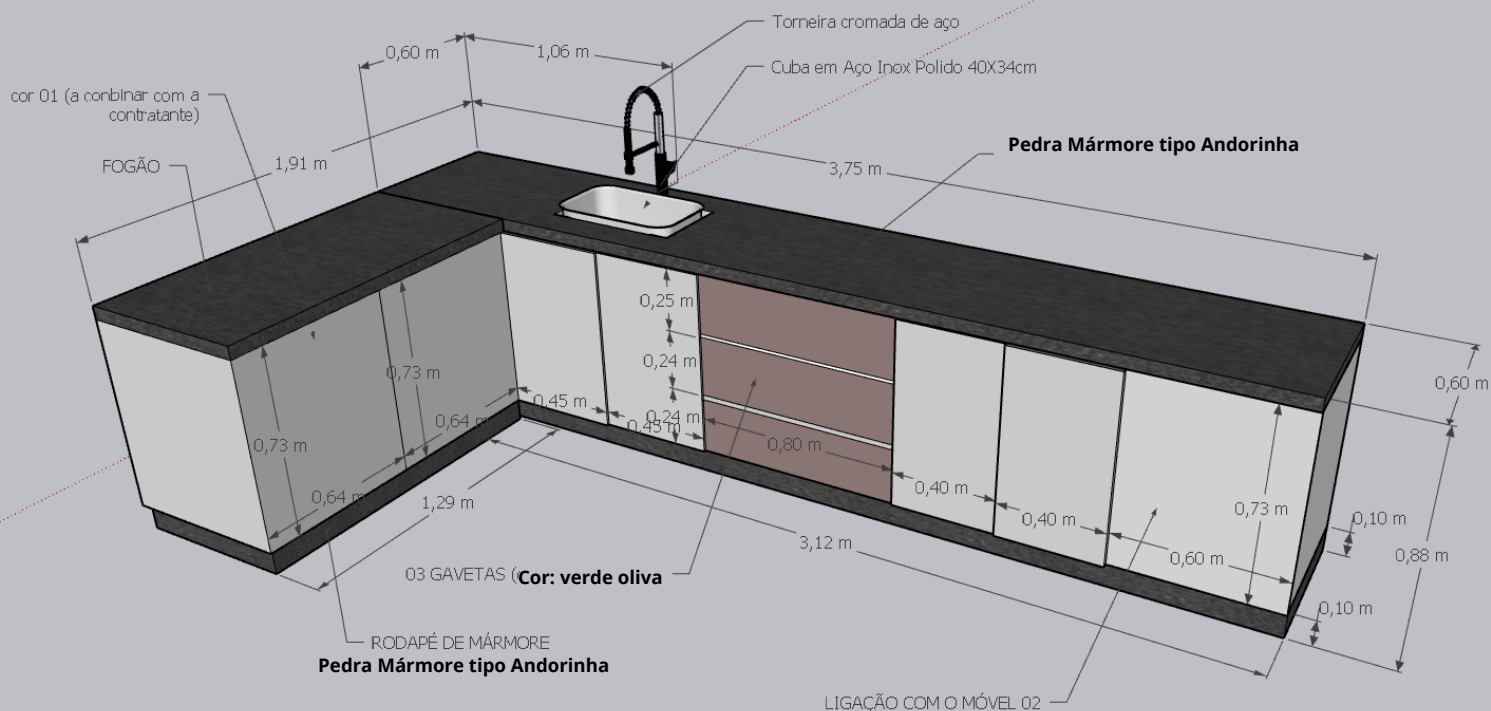

Planta Baixa

Cozinha

área: 19,20m²

2023

Móvel 01

Balcão para pia + balcão fogão

2023

Torneira para Cozinha de Mesa Bica Alta cromado

Cuba em Aço Inox Polido 40X34cm

Corredia Gaveta Trilho Telescópico - aço

Pia de mármore tipo Andorinha (com desnível para área molhada)

Puxador tipo Cava fita

A espessura do móvel deve ser reforçada nas estruturas, as internas devem ser de 1,7mm e as externas de 3,5mm

arquiteta Aline Vargas

Divisórias Internas Centralizadas no móvel

Vista 01

Vista 02

Móvel 02

Armário para microondas e forno elétrico 60L +
Espaço geladeira e freezer de gaveta + armário aéreo

2023

A espessura do móvel deve ser reforçada nas estruturas,
as internas devem ser de 1,7mm e as externas de 3,5mm