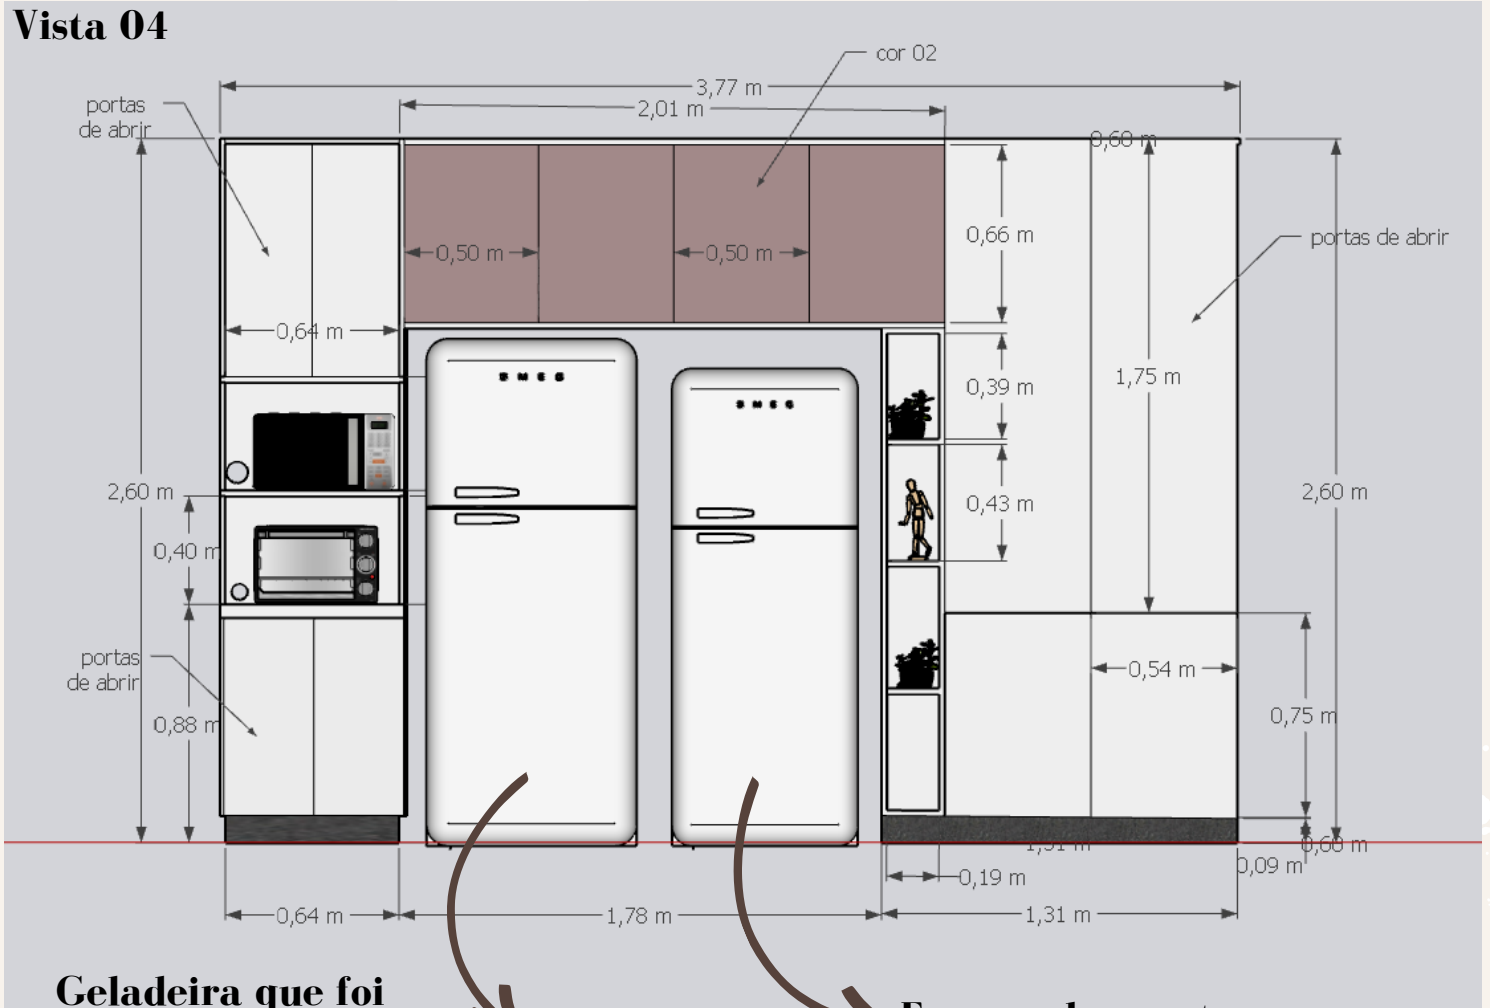

arquiteta Aline Vargas

Divisórias Internas Centralizadas no móvel

Vista 01

Vista 02

Móvel 02

Armário para microondas e forno elétrico 60L +
Espaço geladeira e freezer de gaveta + armário aéreo

2023

A espessura do móvel deve ser reforçada nas estruturas,
as internas devem ser de 1,7mm e as externas de 3,5mm

arquiteta Aline Vargas

Móvel 02

Armário para microondas e forno elétrico 60L +
Espaço geladeira e freezer de gaveta + armário aéreo

2023

Vista 04

Mármore tipo
Andorinha

Mármore tipo
Andorinha

A espessura do móvel deve ser reforçada nas estruturas,
as internas devem ser de 1,7mm e as externas de 3,5mm

arquiteta Aline Vargas

Móvel 02

2023

Armário para microondas e forno elétrico 60L + Espaço geladeira e freezer de gaveta + armário aéreo

Vista 04

Geladeira que foi utilizada no projeto

| Dimensões do produto com a embalagem | |
|--------------------------------------|---------|
| Largura | 77 cm |
| Profundidade | 79,4 cm |
| Altura | 189 cm |

Freezer de gaveta

Móvel 02

Armário para microondas e forno elétrico 60L +
Espaço geladeira e freezer de gaveta + armário aéreo

Vista 04

Divisórias Internas Centralizadas no móvel - - - - -

A espessura do móvel deve ser reforçada nas estruturas,
as internas devem ser de 1,7mm e as externas de 3,5mm