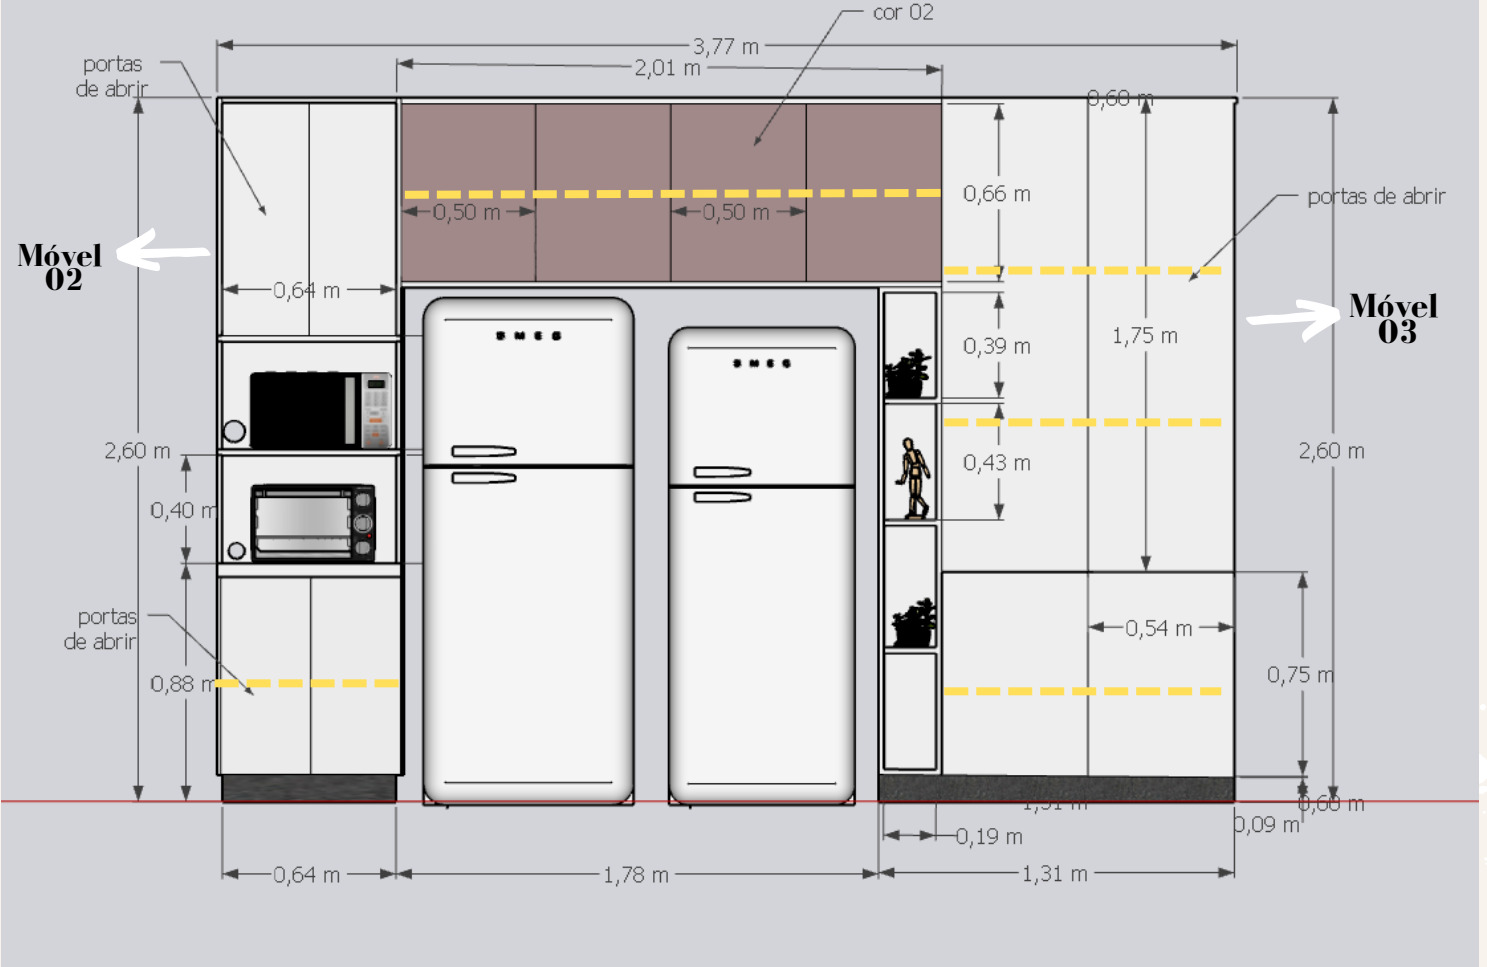

Planta Baixa

Cozinha

área: 19,20m²

2023

Móvel 01

Balcão para pia + balcão fogão

2023

Torneira para Cozinha de Mesa Bica Alta cromado

arquiteta Aline Vargas

Divisórias Internas Centralizadas no móvel

Vista 01

Vista 02

Móvel 02

Armário para microondas e forno elétrico 60L +
Espaço geladeira e freezer de gaveta + armário aéreo

2023

A espessura do móvel deve ser reforçada nas estruturas,
as internas devem ser de 1,7mm e as externas de 3,5mm

arquiteta Aline Vargas

Móvel 02

2023

Armário para microondas e forno elétrico 60L + Espaço geladeira e freezer de gaveta + armário aéreo

Vista 04

Geladeira que foi utilizada no projeto

| Dimensões do produto com a embalagem | |
|--------------------------------------|---------|
| Largura | 77 cm |
| Profundidade | 79,4 cm |
| Altura | 189 cm |

Freezer de gaveta

Móvel 02

Armário para microondas e forno elétrico 60L +
Espaço geladeira e freezer de gaveta + armário aéreo

Vista 04

Divisórias Internas Centralizadas no móvel - - - - -

A espessura do móvel deve ser reforçada nas estruturas,
as internas devem ser de 1,7mm e as externas de 3,5mm