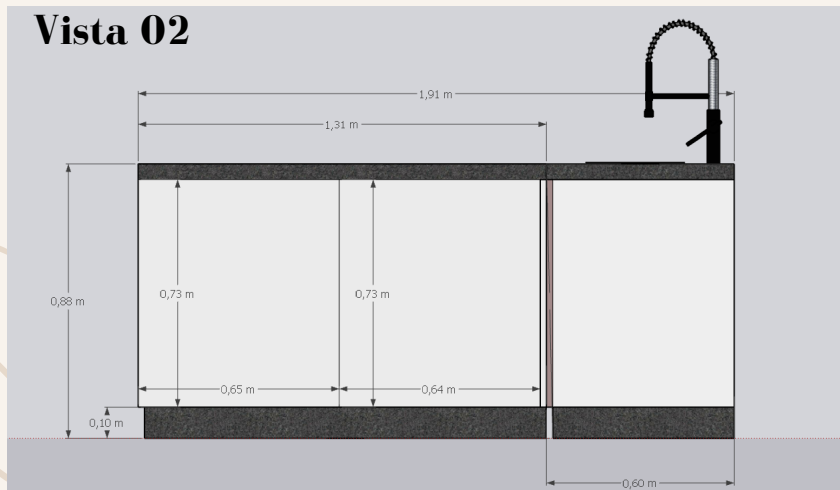

arquiteta Aline Vargas

Divisórias Internas Centralizadas no móvel

Vista 01

Vista 02

Móvel 02

Armário para microondas e forno elétrico 60L +
Espaço geladeira e freezer de gaveta + armário aéreo

2023

A espessura do móvel deve ser reforçada nas estruturas,
as internas devem ser de 1,7mm e as externas de 3,5mm

arquiteta Aline Vargas

Móvel 02

Armário para microondas e forno elétrico 60L +
Espaço geladeira e freezer de gaveta + armário aéreo

2023

Vista 04

Mármore tipo
Andorinha

Mármore tipo
Andorinha

A espessura do móvel deve ser reforçada nas estruturas,
as internas devem ser de 1,7mm e as externas de 3,5mm