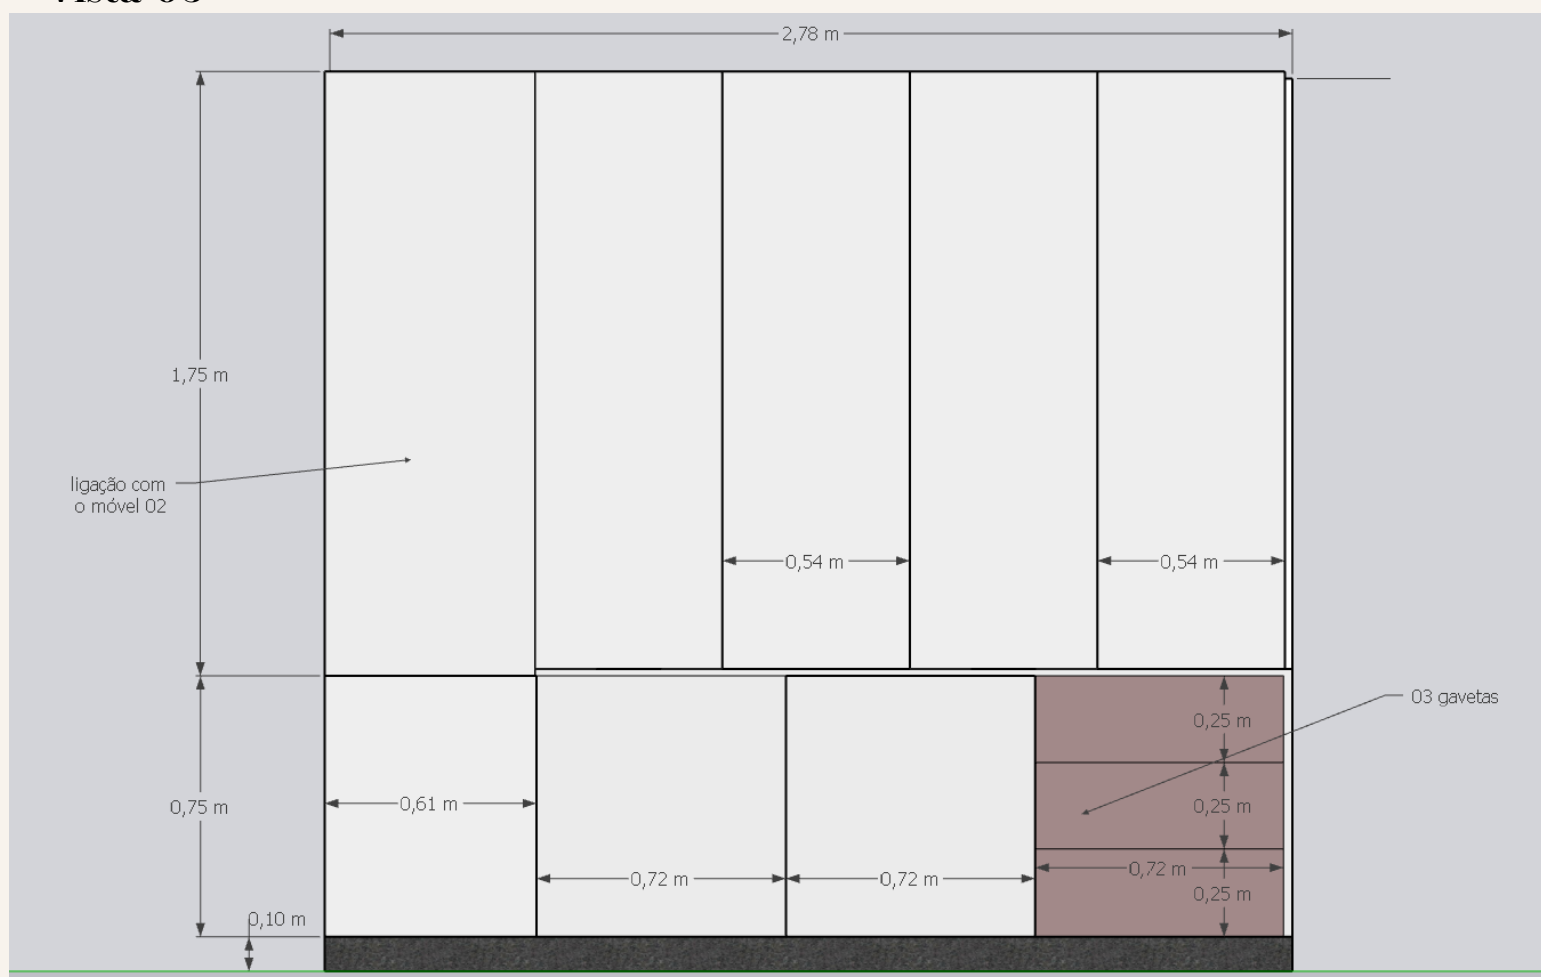

Vista 03

Móvel 03

Armário

2023

Divisórias Internas Centralizadas no móvel - - - - -

A espessura do móvel deve ser reforçada nas estruturas, as internas devem ser de 1,7mm e as externas de 3,5mm

arquiteta Aline Vargas